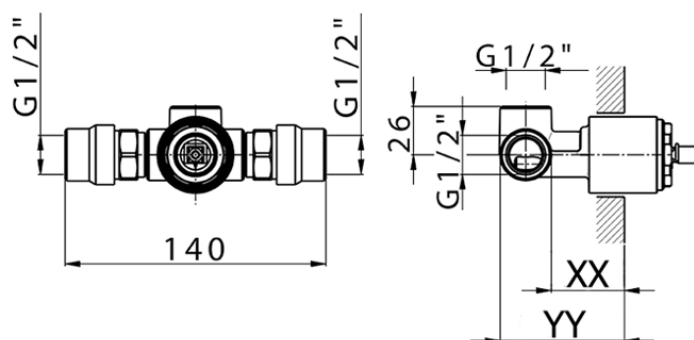

Parte externa monomando ducha empotrada LESS MINIMAL_LN003000

LN003000

<https://es.cisal.it/parte-externa-monomando-ducha-empotrada-less-minimal-ln003000>

Piastra/Plate/Plaque/Platte/Placa

2-3mm: XX 27-47 YY 54-74

10mm: XX 16-40 YY 43-68

ZA005301

<https://es.cisal.it/parte-empotrada-monomando-ducha-empotrado-za005301>

Piastra/Plate/Plaque/Platte/Placa

2-3mm: XX 27-47 YY 54-74

10mm: XX 16-40 YY 43-68

ZA005300

<https://es.cisal.it/parte-empotrada-monomando-ducha-empotrado-za005300>