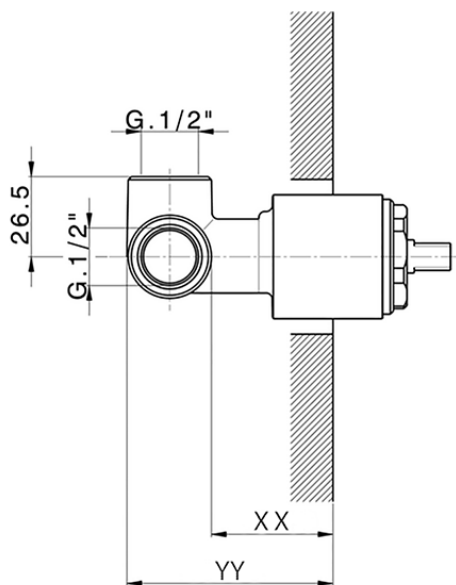

Parte externa monomando ducha empotrada LESS MINIMAL_LN003000

LN003000

<https://es.cisal.it/parte-externa-monomando-ducha-empotrada-less-minimal-ln003000>

Piastra/Plate/Plaque/Platte/Placa

2-3mm: XX 27-47 YY 54-74

10mm: XX 16-40 YY 43-68

ZA005301

<https://es.cisal.it/parte-empotrada-monomando-ducha-empotrado-za005301>

Piastra/Plate/Plaque/Platte/Placa

2-3mm: XX 27-47 YY 54-74

10mm: XX 16-40 YY 43-68

ZA005300

<https://es.cisal.it/parte-empotrada-monomando-ducha-empotrado-za005300>