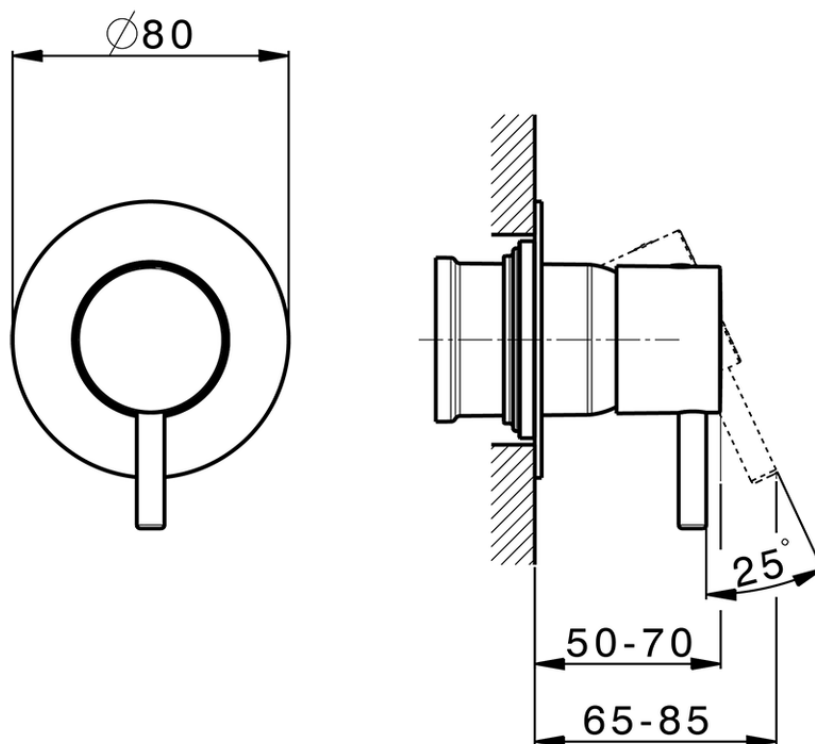

Parte externa monomando ducha empotrada LESS MINIMAL_LN003000

LN003000

<https://es.cisal.it/parte-externa-monomando-ducha-empotrada-less-minimal-ln003000>

Piastra/Plate/Plaque/Platte/Placa

2-3mm: XX 27-47 YY 54-74

10mm: XX 16-40 YY 43-68

ZA005301

<https://es.cisal.it/parte-empotrada-monomando-ducha-empotrado-za005301>

Piastra/Plate/Plaque/Platte/Placa

2-3mm: XX 27-47 YY 54-74

10mm: XX 16-40 YY 43-68

ZA005300

<https://es.cisal.it/parte-empotrada-monomando-ducha-empotrado-za005300>