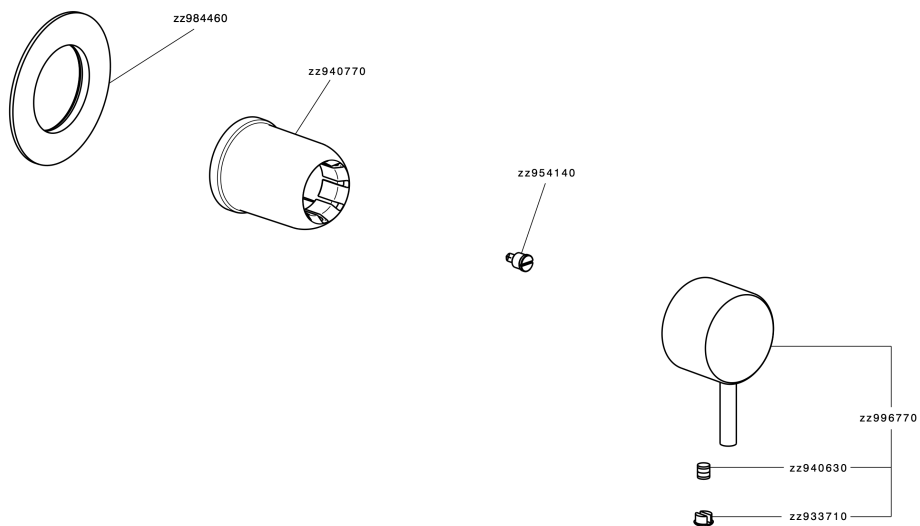

Parte externa monomando ducha empotrada LESS MINIMAL_LN003000

LN003000

<https://es.cisal.it/parte-externa-monomando-ducha-empotrada-less-minimal-ln003000>

Parte empotrada monomando ducha EMPOTRADO_ZA005301

ZA005301

<https://es.cisal.it/parte-empotrada-monomando-ducha-empotrado-za005301>

Parte empotrada monomando ducha EMPOTRADO_ZA005300

ZA005300

<https://es.cisal.it/parte-empotrada-monomando-ducha-empotrado-za005300>