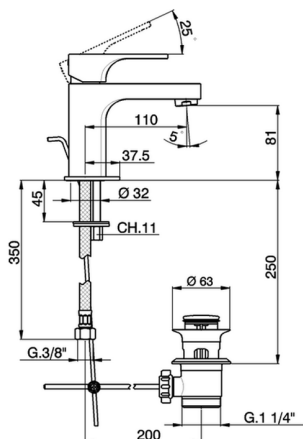

Lavabo monomando EnergySave CUBIC_CU000515

MODELO **CU000515**

Lavabo monomando EnergySave, con desagüe automático 1"1/4, latiguillos acero G.3/8"

ACABADOS DISPONIBLES

-  **21** 21 Cromo
-  **2B** 2B Niquel Brillo
-  **2F** 2F Niquel Cepillado
-  **40** 40 Negro Mate

CARACTERÍSTICAS

Recambio Cartucho **ZZ96691000**

Cartucho Monomando 25 mm

EcoStop

La función EcoStop limita el caudal del agua aproximadamente el 50% de la salida máxima con una leve resistencia en la maneta. Basta con empujar ligeramente más allá de la mitad del tope sólo cuando se requiera la salida máxima de agua. Esto permitirá ahorrar hasta un 50% de agua.