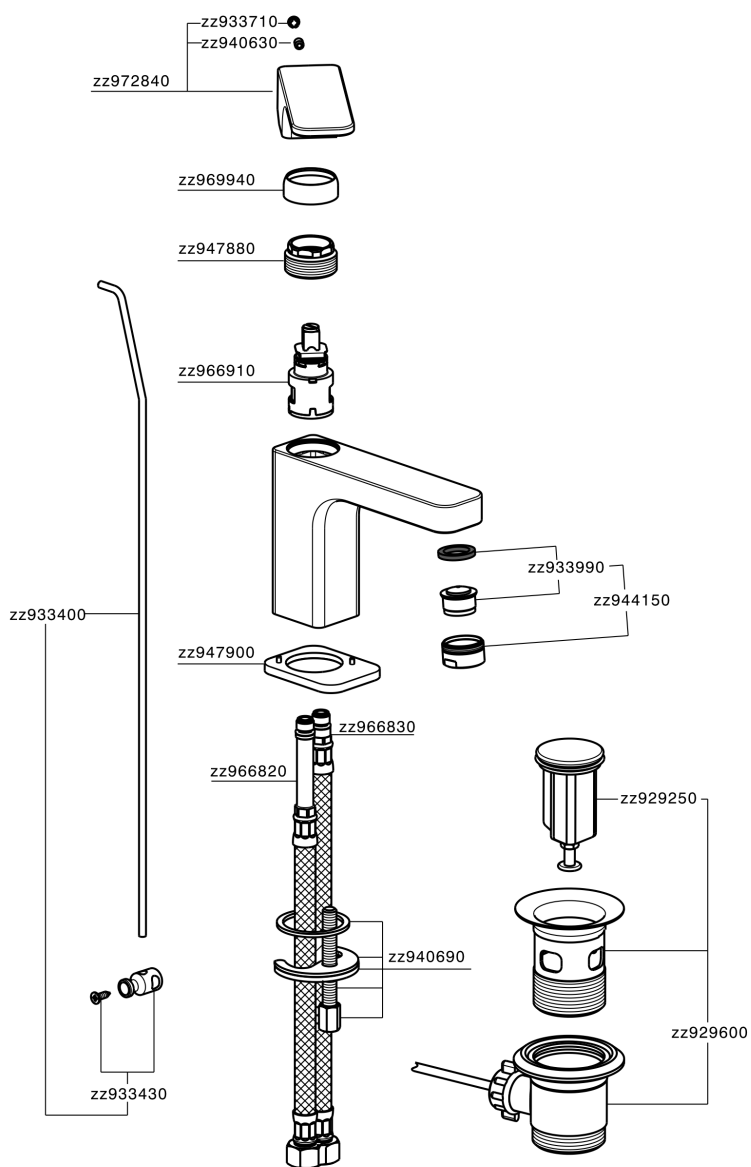

Lavabo monomando EnergySave CUBIC_CU000515

CU000515

<https://es.cisal.it/lavabo-monomando-energysave-cubic-cu000515>

2025-01-15