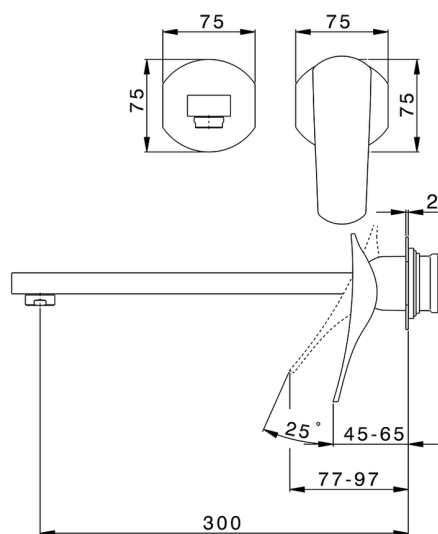

Parte externa monomando lavabo de pared ROADSTER ACCENT_RA005514

MODELO **RA005514**

Parte externa monomando lavabo de pared, sin parte empotrada, caño L.300 mm, para art. Easy-Box ZA002450-ZA025510

ACABADOS DISPONIBLES

-  **21** 21 Cromo
-  **2B** 2B Niquel Brillo
-  **2F** 2F Niquel Cepillado
-  **2Q** 2Q Black Titanium
-  **40** 40 Negro Mate
-  **4Q** 4Q Blanco Mate

CARACTERÍSTICAS

Instalación **Empotrado**
Empotrado 1 **ZA002450**