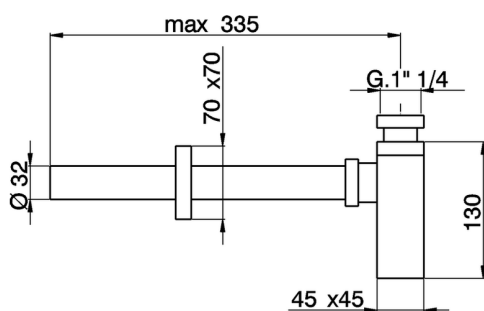

Sifón minimalista 1" 1/4 COMPLEMENTOS_ZA004100

MODELO **ZA004100**

Sifón minimalista 1" 1/4

ACABADOS DISPONIBLES

-  **21** 21 Cromo
-  **2B** 2B Niquel Brillo
-  **2F** 2F Niquel Cepillado

CARACTERÍSTICAS

2026-04-30