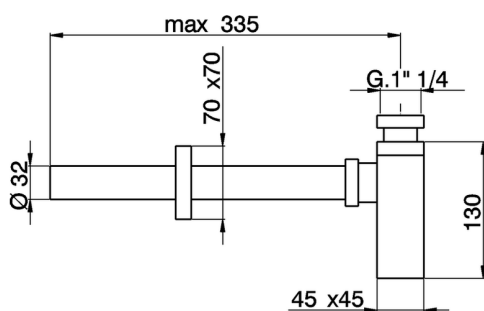

Sifón minimalista 1" 1/4 COMPLEMENTOS_ZA004100

MODELO **ZA004100**

Sifón minimalista 1" 1/4

ACABADOS DISPONIBLES

-  **21** 21 Cromo
-  **2B** 2B Niquel Brillo
-  **2F** 2F Niquel Cepillado

CARACTERÍSTICAS

2026-04-29