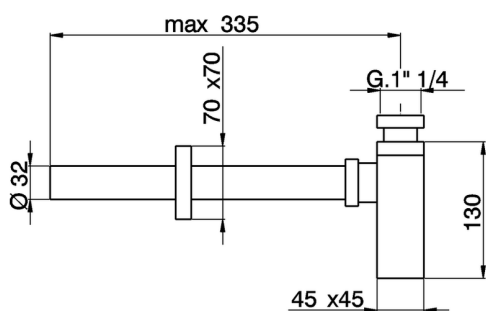

Sifón minimalista 1" 1/4 COMPLEMENTOS_ZA004100

MODELO **ZA004100**

Sifón minimalista 1" 1/4

ACABADOS DISPONIBLES

-  **21** 21 Cromo
-  **2B** 2B Niquel Brillo
-  **2F** 2F Niquel Cepillado

CARACTERÍSTICAS

2026-06-14