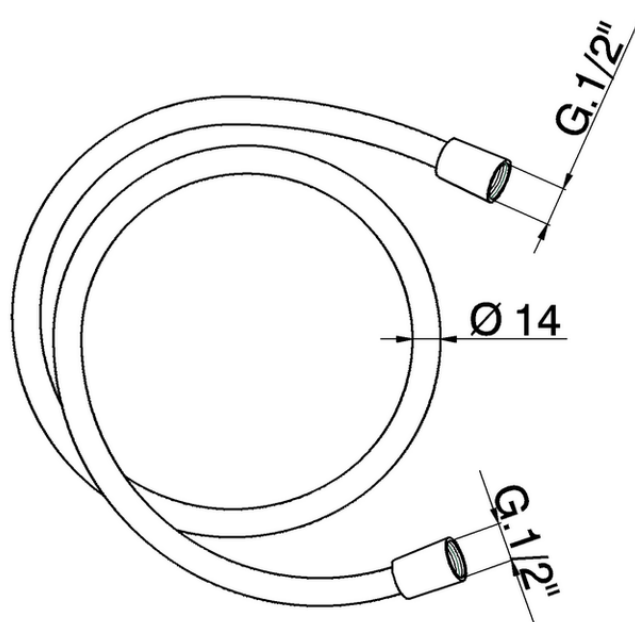

Flexible liso SUPREME 150 cm SHOWER_ZA009040

ZA009040

<https://es.cisal.it/flexible-liso-supreme-150-cm-shower-za009040>

2026-05-02