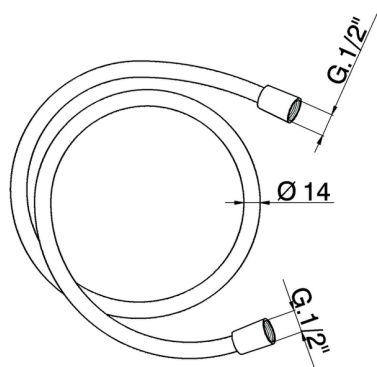

Flexible liso SUPREME 150 cm SHOWER_ZA009040

MODELO **ZA009040**

Flexible liso SUPREME 150 cm

ACABADOS DISPONIBLES

- **21** 21 Cromo
- **24** 24 Oro
- **39** 39 Negro Brillante
- **40** 40 Negro Mate
- **41** 41 Blanco

CARACTERÍSTICAS

2026-06-16