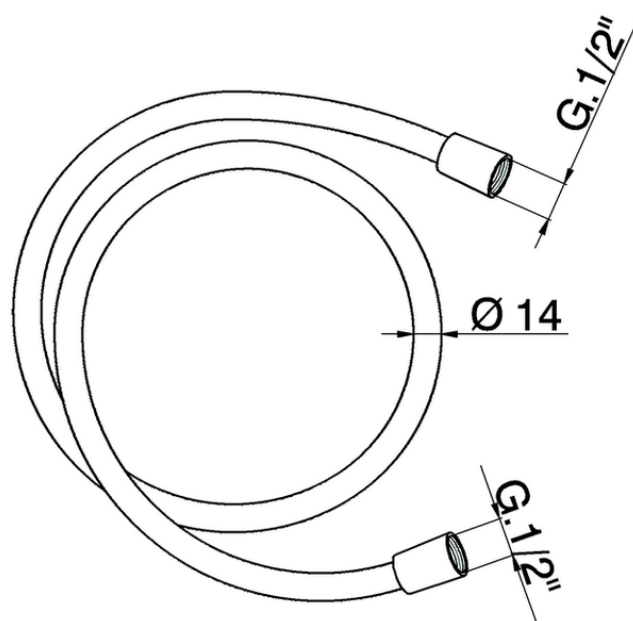

Flexible liso SUPREME 150 cm SHOWER_ZA009040

ZA009040

<https://es.cisal.it/flexible-liso-supreme-150-cm-shower-za009040>

2026-05-02