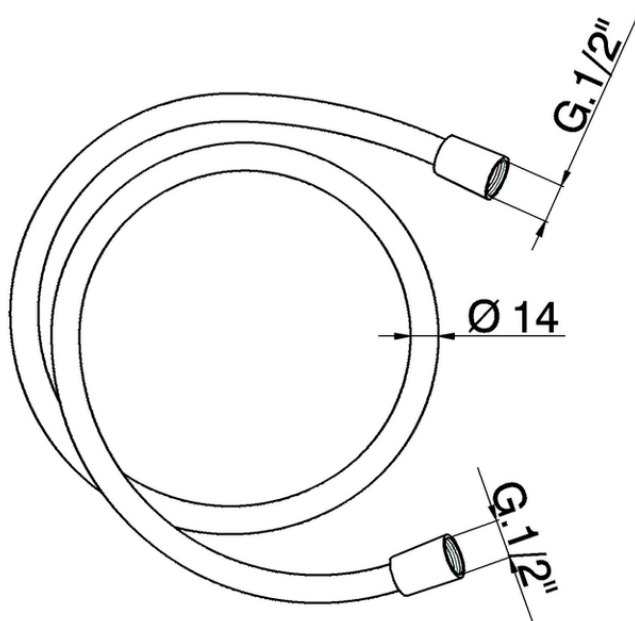

Flexible liso SUPREME 150 cm SHOWER_ZA009040

ZA009040

<https://es.cisal.it/flexible-liso-supreme-150-cm-shower-za009040>

2026-06-16