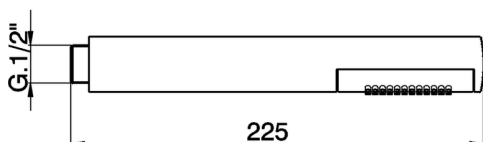

Duchita City SHOWER_DS014230

MODELO **DS014230**

Duchita City, una función minimalista Ø 26 mm de ABS

ACABADOS DISPONIBLES

-  **21** 21 Cromo
-  **2B** 2B Niquel Brillo
-  **40** 40 Negro Mate
-  **4Q** 4Q Blanco Mate