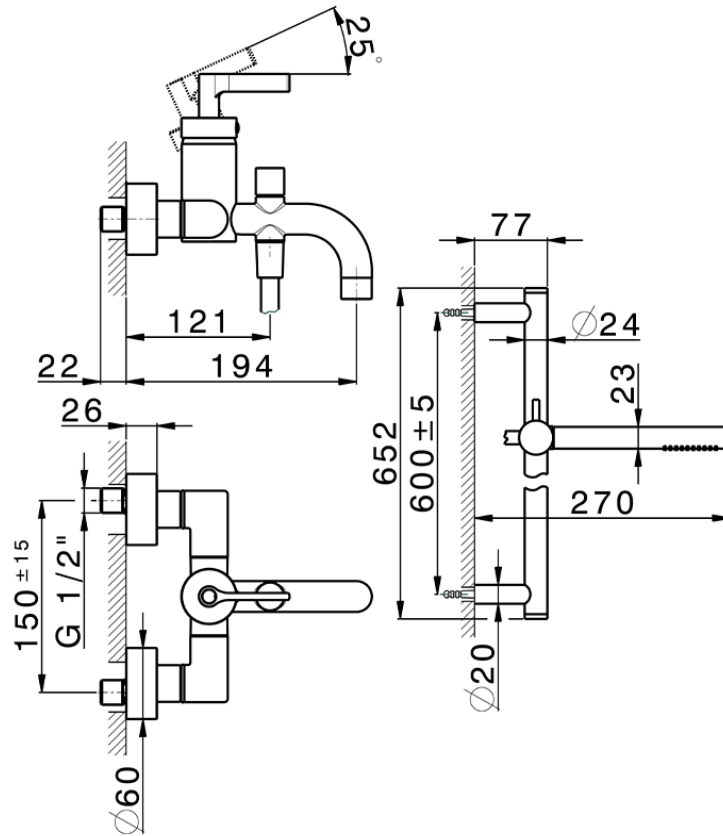

## Bañera monomando con duplex GRACE\_GC000060

GC000060

<https://es.cisal.it/banera-monomando-con-duplex-grace-gc000060>

2026-04-29