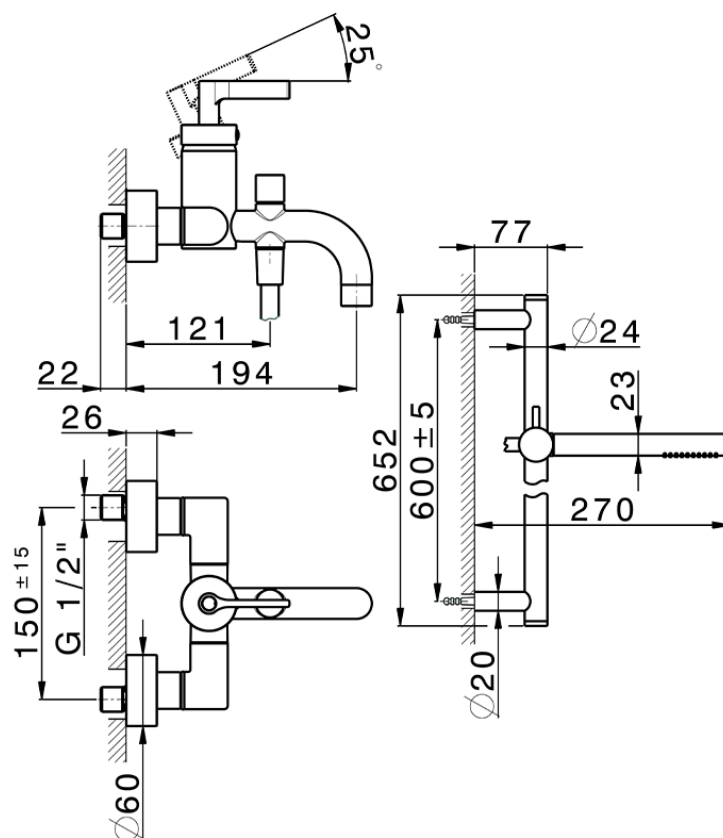

Bañera monomando con duplex GRACE_GC000060

GC000060

<https://es.cisal.it/banera-monomando-con-duplex-grace-gc000060>

2026-06-14