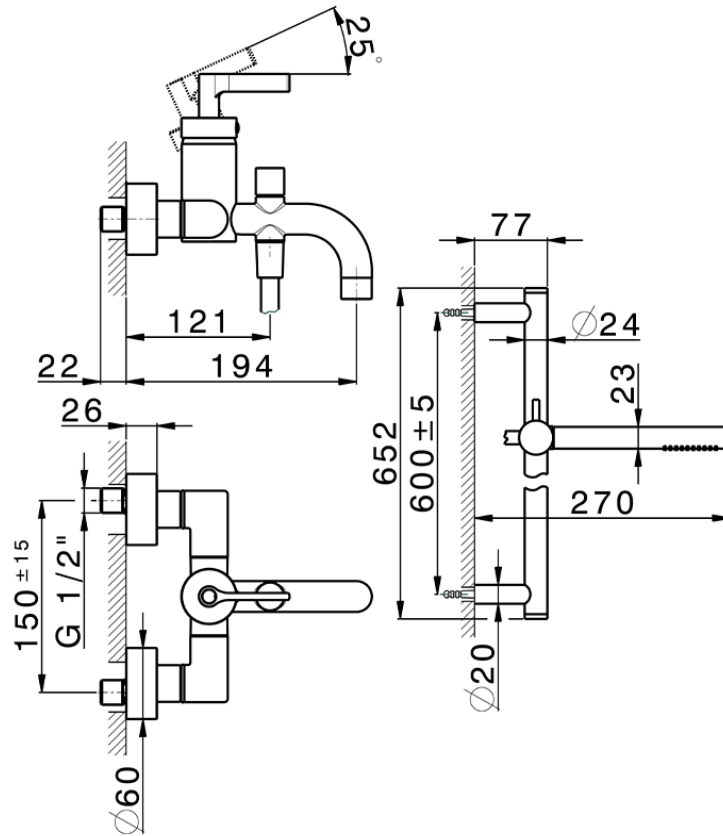

Bañera monomando con duplex GRACE_GC000060

GC000060

<https://es.cisal.it/banera-monomando-con-duplex-grace-gc000060>

2026-06-14