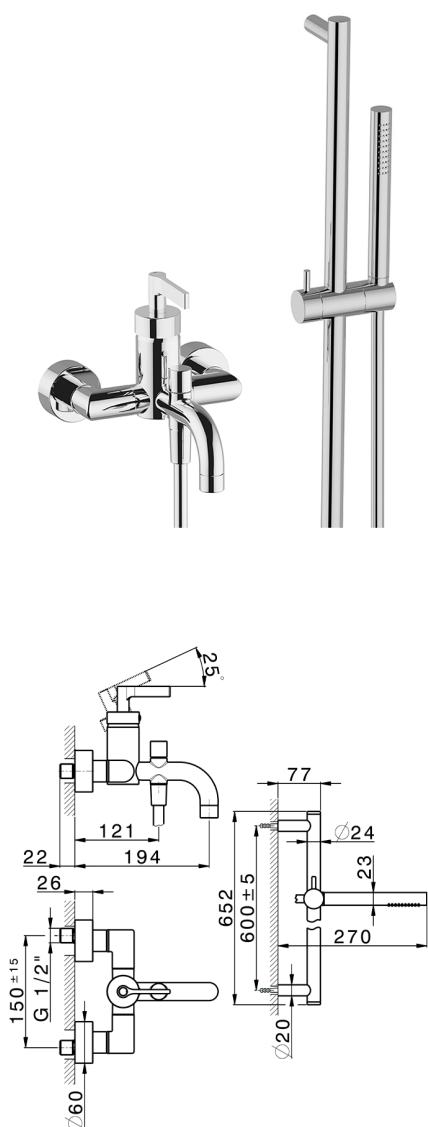

Bañera monomando con duplex GRACE_GC000060

MODELO **GC000060**

Bañera monomando con duplex, barra 60 cm con soporte corredizo, duchita una función Ø 22,5 mm de Latón, flexible liso SUPREME 150 cm

ACABADOS DISPONIBLES

-  **21** 21 Cromo
-  **2F** 2F Niquel Cepillado
-  **2W** 2W Oro Cepillado
-  **5H** 5H Dark Brass Brushed
-  **5L** 5L Brushed Black Titanium
-  **6T** 6T Cromo/Negro Mate

CARACTERÍSTICAS

Recambio Cartucho **ZZ93196000**

Cartucho Monomando 38 mm

2026-04-29