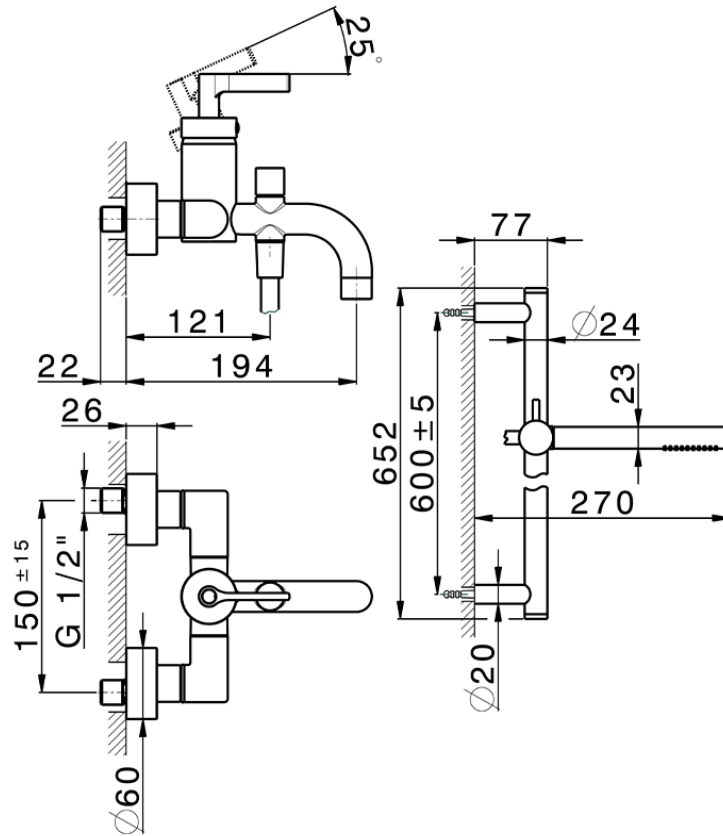

Bañera monomando con duplex GRACE_GC000060

GC000060

<https://es.cisal.it/banera-monomando-con-duplex-grace-gc000060>

2026-04-30