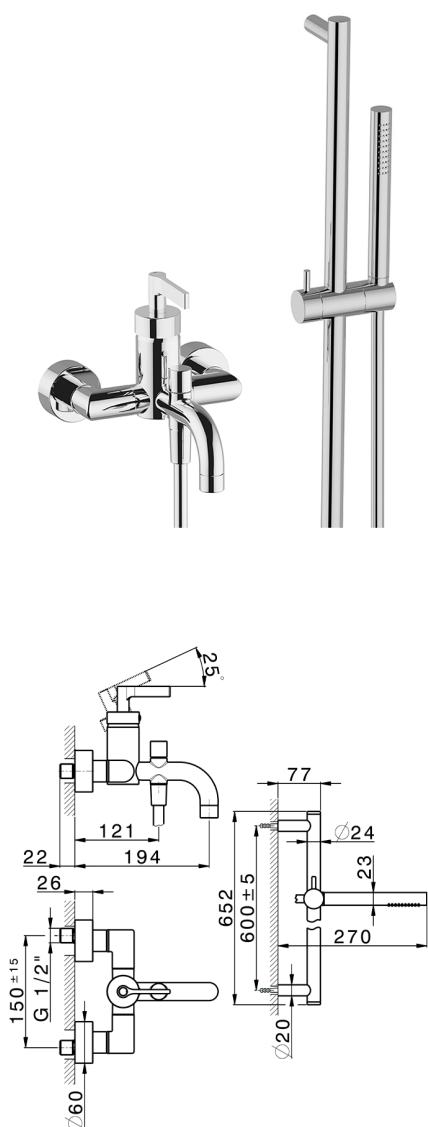

Bañera monomando con duplex GRACE_GC000060

MODELO **GC000060**

Bañera monomando con duplex, barra 60 cm con soporte corredizo, duchita una función Ø 22,5 mm de Latón, flexible liso SUPREME 150 cm

ACABADOS DISPONIBLES

-  **21** 21 Cromo
-  **2F** 2F Niquel Cepillado
-  **2W** 2W Oro Cepillado
-  **5H** 5H Dark Brass Brushed
-  **5L** 5L Brushed Black Titanium
-  **6T** 6T Cromo/Negro Mate

CARACTERÍSTICAS

Recambio Cartucho **ZZ93196000**

Cartucho Monomando 38 mm

2026-04-30