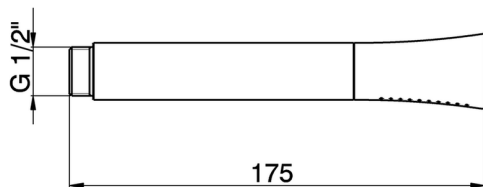

## Duchita Chérie SHOWER\_DS014200

MODELO **DS014200**

Duchita Chérie, una función de Latón

ACABADOS DISPONIBLES

**21** 21 Cromo

**24** 24 Oro

CARACTERÍSTICAS

2026-05-01