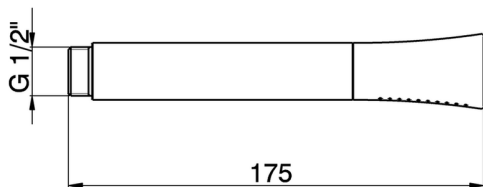

Duchita Chérie SHOWER_DS014200

MODELO **DS014200**

Duchita Chérie, una función de Latón

ACABADOS DISPONIBLES

21 21 Cromo

24 24 Oro

CARACTERÍSTICAS

2026-06-16