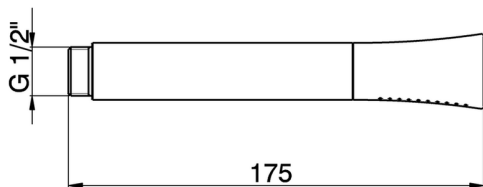

## Duchita Chérie SHOWER\_DS014200

MODELO **DS014200**

Duchita Chérie, una función de Latón

ACABADOS DISPONIBLES

CARACTERÍSTICAS

2026-06-16