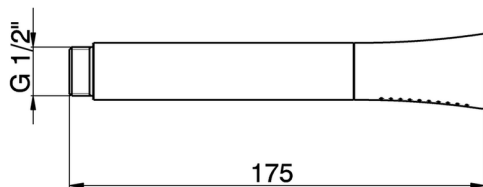

Duchita Chérie SHOWER_DS014200

MODELO **DS014200**

Duchita Chérie, una función de Latón

ACABADOS DISPONIBLES

CARACTERÍSTICAS

2026-05-01