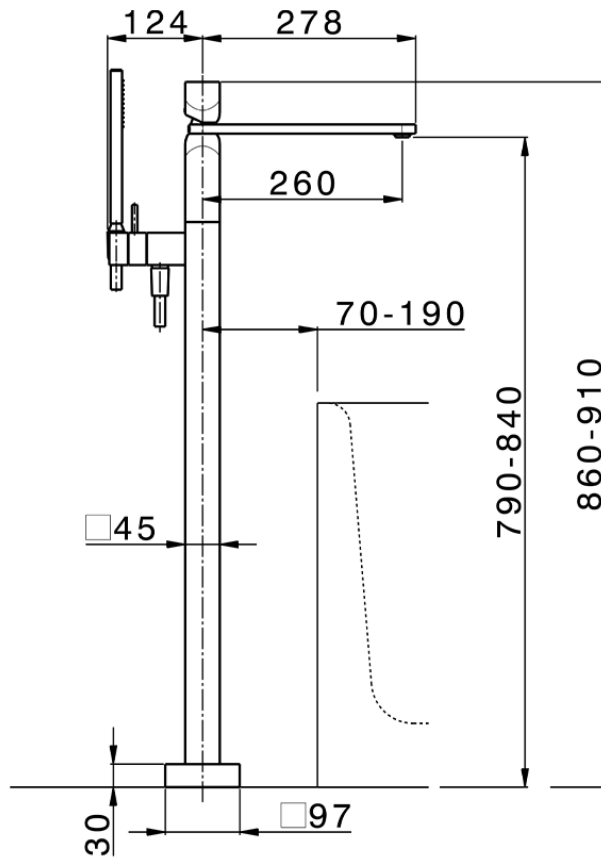

Parte externa monomando bañera de suelo HI-RISE_RI014204

RI014204

<https://es.cisal.it/parte-externa-monomando-banera-de-suelo-hi-rise-ri014204>

ZA004510

<https://es.cisal.it/parte-empotrada-monomando-free-standing-empotrado-za004510>