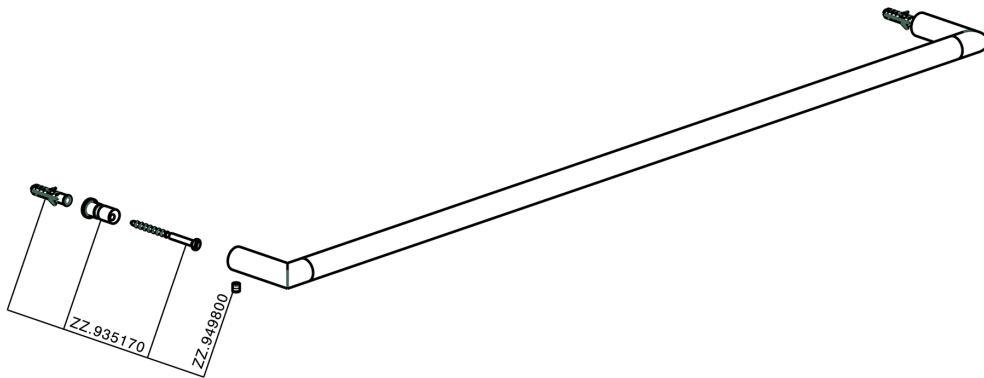

Toallero ACCESORIOS BAÑO_SY090103

MODELO **SY090103**

Toallero

ACABADOS DISPONIBLES

-  **21** 21 Cromo
-  **2B** 2B Niquel Brillo
-  **2F** 2F Niquel Cepillado
-  **2P** 2P Oro Rosa
-  **2Q** 2Q Black Titanium
-  **40** 40 Negro Mate
-  **4Q** 4Q Blanco Mate

CARACTERÍSTICAS

Toallero ACCESORIOS BAÑO_SY090103

SY090103

<https://es.cisal.it/toallero-accesorios-bano-sy090103>

2024-11-21