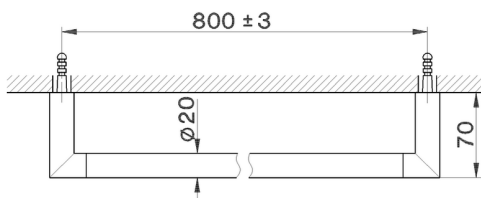

## Toallero ACCESORIOS BAÑO\_SY090103

MODELO **SY090103**

Toallero

ACABADOS DISPONIBLES

-  **21** 21 Cromo
-  **2B** 2B Niquel Brillo
-  **2F** 2F Niquel Cepillado
-  **2P** 2P Oro Rosa
-  **2Q** 2Q Black Titanium
-  **40** 40 Negro Mate
-  **4Q** 4Q Blanco Mate