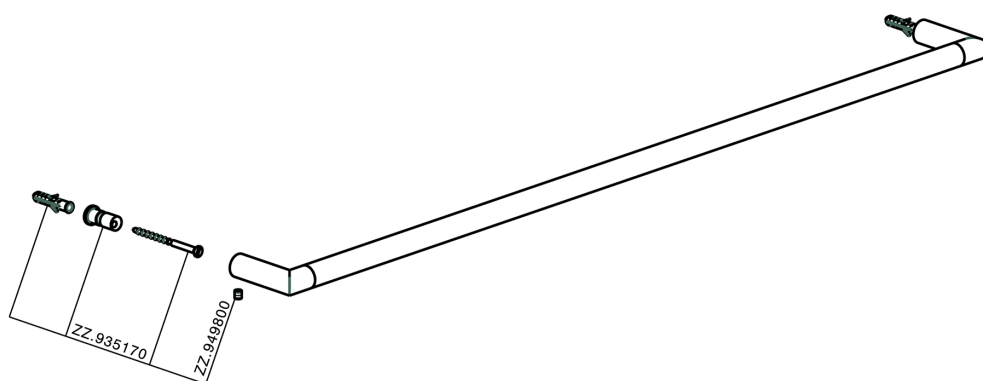

Toallero ACCESORIOS BAÑO_SY090103

SY090103

<https://es.cisal.it/toallero-accesorios-bano-sy090103>

2024-11-21