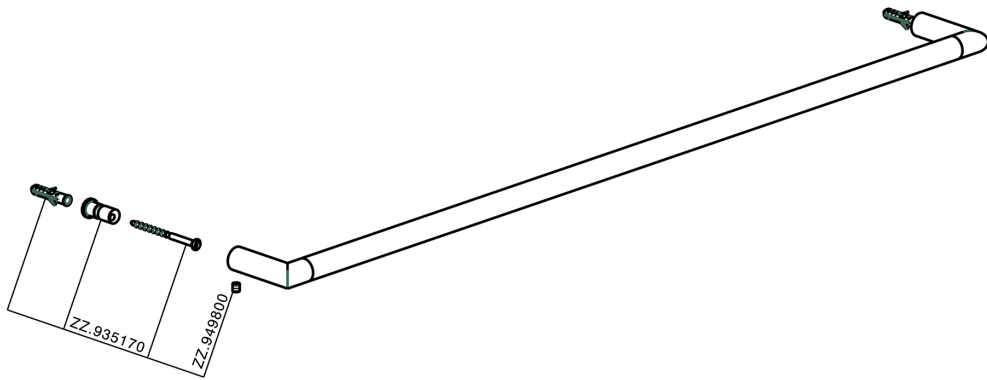

Toallero ACCESORIOS BAÑO_SY090103

MODELO **SY090103**

Toallero

ACABADOS DISPONIBLES

-  **21** 21 Cromo
-  **2B** 2B Niquel Brillo
-  **2F** 2F Niquel Cepillado
-  **2P** 2P Oro Rosa
-  **2Q** 2Q Black Titanium
-  **40** 40 Negro Mate
-  **4Q** 4Q Blanco Mate

CARACTERÍSTICAS

Toallero ACCESORIOS BAÑO_SY090103

SY090103

<https://es.cisal.it/toallero-accesorios-bano-sy090103>

2024-11-24