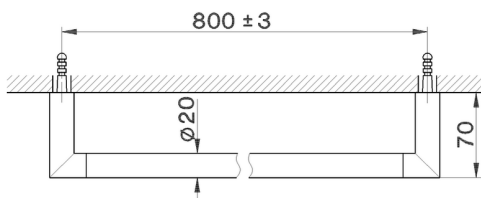

Toallero ACCESORIOS BAÑO_SY090103

MODELO **SY090103**

Toallero

ACABADOS DISPONIBLES

-  **21** 21 Cromo
-  **2B** 2B Niquel Brillo
-  **2F** 2F Niquel Cepillado
-  **2P** 2P Oro Rosa
-  **2Q** 2Q Black Titanium
-  **40** 40 Negro Mate
-  **4Q** 4Q Blanco Mate