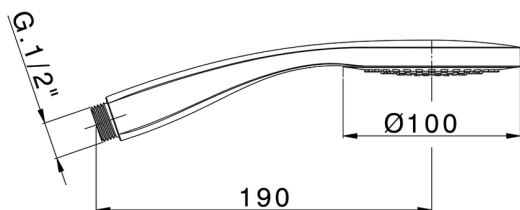

CARACTERÍSTICAS