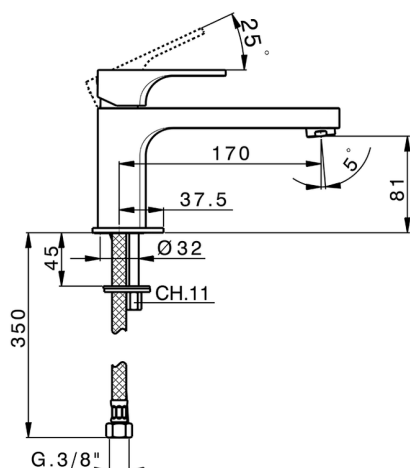

Lavabo monomando CUBIC_CU001541

MODELO **CU001541**

Lavabo monomando, sin desagüe automático, latiguillos acero G.3/8"

ACABADOS DISPONIBLES

-  **21** 21 Cromo
-  **2B** 2B Niquel Brillo
-  **2F** 2F Niquel Cepillado
-  **40** 40 Negro Mate

CARACTERÍSTICAS

Recambio Cartucho **ZZ94240000**

Cartucho Monomando 25 mm

Lavabo monomando CUBIC_CU001541

CU001541

<https://es.cisal.it/lavabo-monomando-cubic-cu001541>

2024-12-04