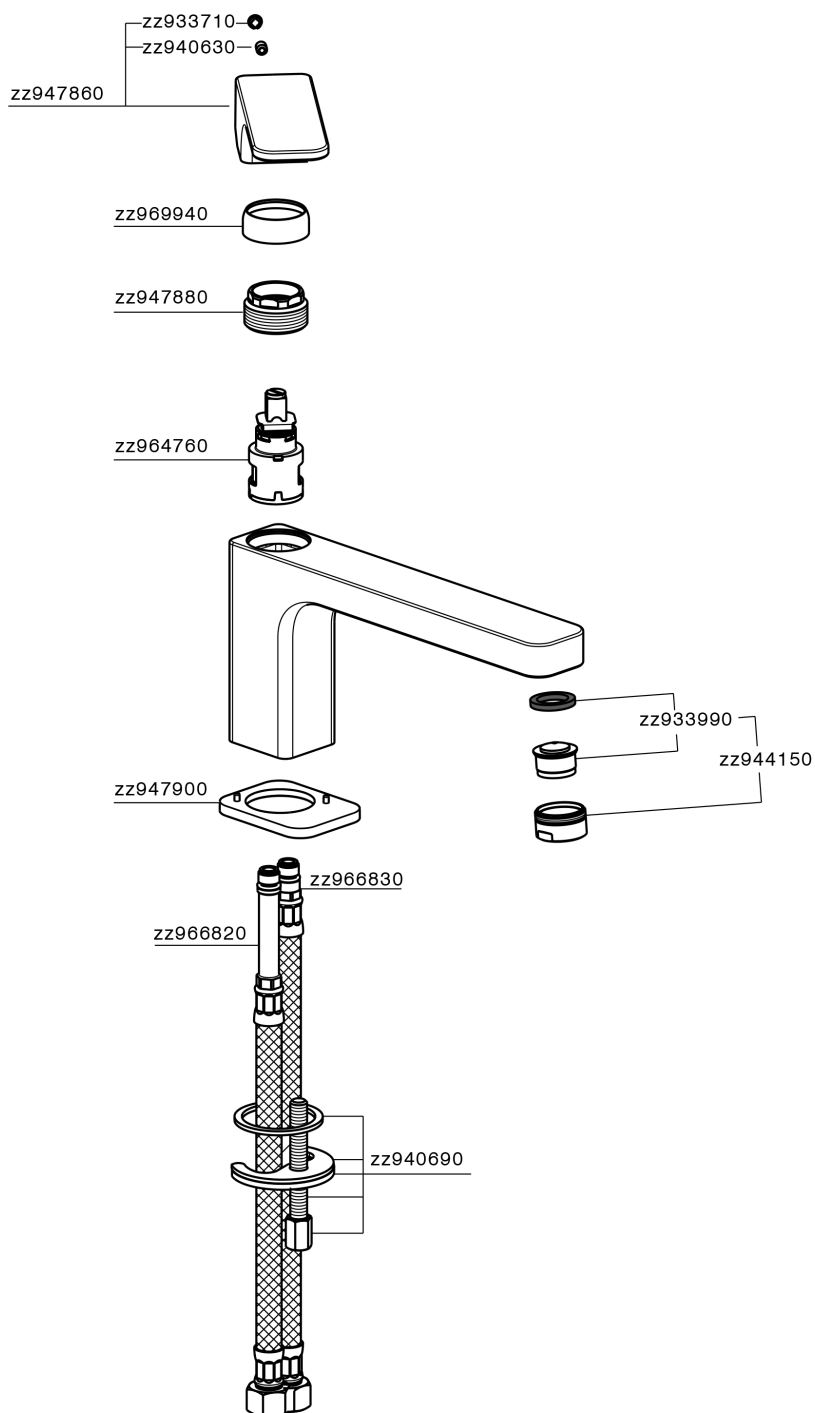

Lavabo monomando CUBIC_CU001541

MODELO **CU001541**

Lavabo monomando, sin desagüe automático, latiguillos acero G.3/8"

ACABADOS DISPONIBLES

-  **21** 21 Cromo
-  **2B** 2B Niquel Brillo
-  **2F** 2F Niquel Cepillado
-  **40** 40 Negro Mate

CARACTERÍSTICAS

Recambio Cartucho **ZZ94240000**

Cartucho Monomando 25 mm

Lavabo monomando CUBIC_CU001541

CU001541

<https://es.cisal.it/lavabo-monomando-cubic-cu001541>

2024-12-04