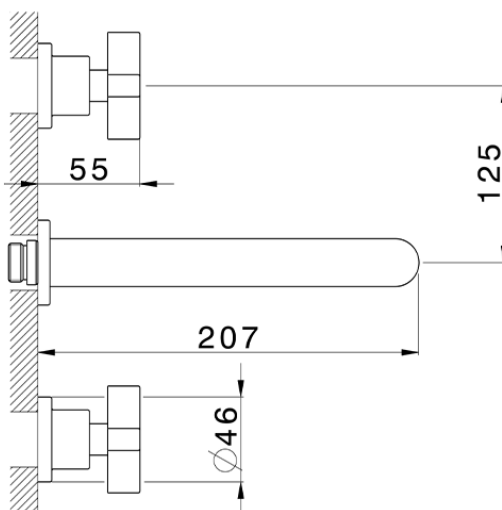

Parte externa lavabo de pared BARCELONA_BA013514

BA013514

<https://es.cisal.it/parte-externa-lavabo-de-pared-barcelona-ba013514>

Serie's code	Size XX
CX 1351	20-35
CF 1351	20-35
CX 0331	20-35
CF 0331	20-35
CX 0200	20-35
CF 0200	20-35
BA 1351	20-35
GS 1351	20-35
GL 1351	20-35
MN 1351	20-35
LN 1351	20-35
LV 1351	33-48
LY 1351	33-48
CU 1351	33-48
SM 1351	30-45
AA 1351	10-30
AC 1351	10-30
AR 1351	15-25
PZ 1351	10-30
RG 1351	10-30
TS 1351	10-30
VT 1351	10-30
CS 1351	10-30
WA 1351	45-68
X1 1351	33-45
X2 1351	33-45
X3 1351	33-45
X4 1351	33-45
X5 1351	33-45
RI 1351	20-35
RM 1351	20-35

Limiti di tolleranza superficie piastrelle
 Adjustment limits for finished tile surface
 Limites de tolérance surface carrelage
 Fliesenoberfläche
 Superficie del azulejo

ZA033510

<https://es.cisal.it/parte-empotrada-lavabo-de-pared-empotrado-za033510>