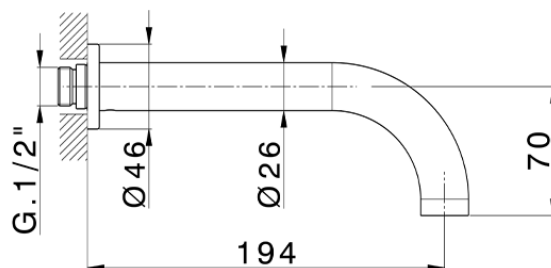

Parte externa lavabo de pared BARCELONA_BA013514

BA013514

<https://es.cisal.it/parte-externa-lavabo-de-pared-barcelona-ba013514>

Serie's code	Size XX
CX 1351	20-35
CF 1351	20-35
CX 0331	20-35
CF 0331	20-35
CX 0200	20-35
CF 0200	20-35
BA 1351	20-35
GS 1351	20-35
GL 1351	20-35
MN 1351	20-35
LN 1351	20-35
LV 1351	33-48
LY 1351	33-48
CU 1351	33-48
SM 1351	30-45
AA 1351	10-30
AC 1351	10-30
AR 1351	15-25
PZ 1351	10-30
RG 1351	10-30
TS 1351	10-30
VT 1351	10-30
CS 1351	10-30
WA 1351	45-68
X1 1351	33-45
X2 1351	33-45
X3 1351	33-45
X4 1351	33-45
X5 1351	33-45
RI 1351	20-35
RM 1351	20-35

Limiti di tolleranza superficie piastrelle
 Adjustment limits for finished tile surface
 Limites de tolérance surface carrelage
 Fliesenoberfläche
 Superficie del azulejo

ZA033510

<https://es.cisal.it/parte-empotrada-lavabo-de-pared-empotrado-za033510>