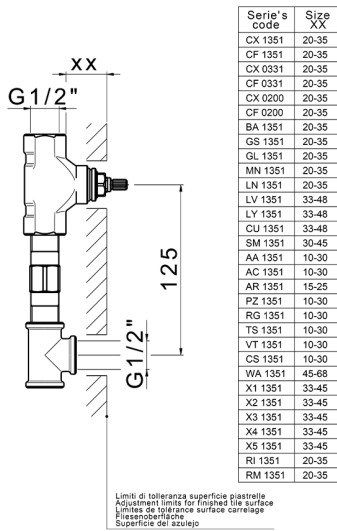

Parte externa lavabo de pared BARCELONA_BA013514

MODELO **BA013514**

Parte externa lavabo de pared, sin parte empotrada, para art. ZA033510

ACABADOS DISPONIBLES

-  **21** 21 Cromo
-  **2A** 2A Niquel Satinado Cepillado
-  **40** 40 Negro Mate

CARACTERÍSTICAS

Instalación **Empotrado**

Empotrado 1 **ZA033510**

Parte empotrada lavabo de pared EMPOTRADO_ZA033510

MODELO **ZA033510**

Parte empotrada lavabo de pared, con dos monturas de apertura hacia la derecha

ACABADOS DISPONIBLES

 **04** 04 Sin acabado

CARACTERÍSTICAS

Empotrado **1**

2025-01-15