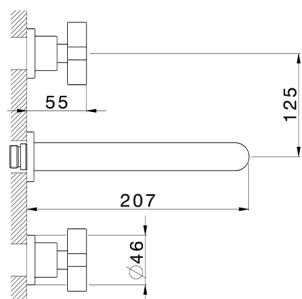

Parte externa lavabo de pared BARCELONA_BA013514

MODELO **BA013514**

Parte externa lavabo de pared, sin parte empotrada, para art. ZA033510

ACABADOS DISPONIBLES

-  **21** 21 Cromo
-  **2A** 2A Niquel Satinado Cepillado
-  **40** 40 Negro Mate

CARACTERÍSTICAS

Instalación **Empotrado**

Empotrado 1 **ZA033510**

Parte empotrada lavabo de pared EMPOTRADO_ZA033510

MODELO **ZA033510**

Parte empotrada lavabo de pared, con dos monturas de apertura hacia la derecha