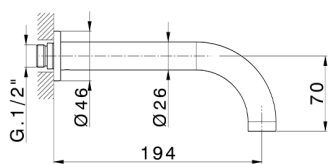

Parte externa lavabo de pared BARCELONA_BA013514

MODELO **BA013514**

Parte externa lavabo de pared, sin parte empotrada, para art. ZA033510

ACABADOS DISPONIBLES

-  **21** 21 Cromo
-  **2A** 2A Niquel Satinado Cepillado
-  **40** 40 Negro Mate

CARACTERÍSTICAS

Instalación **Empotrado**

Empotrado 1 **ZA033510**

Parte empotrada lavabo de pared EMPOTRADO_ZA033510

MODELO **ZA033510**

Parte empotrada lavabo de pared, con dos monturas de apertura hacia la derecha