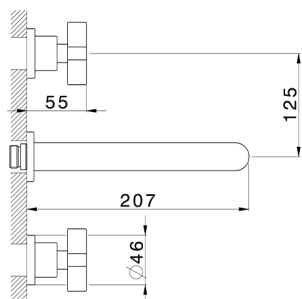

## Parte externa lavabo de pared BARCELONA\_BA013514

MODELO **BA013514**

Parte externa lavabo de pared, sin parte empotrada, para art. ZA033510

### CARACTERÍSTICAS

Instalación **Empotrado**  
 Empotrado 1 **ZA033510**

## Parte empotrada lavabo de pared EMPOTRADO\_ZA033510

MODELO **ZA033510**

Parte empotrada lavabo de pared, con dos monturas de apertura hacia la derecha

ACABADOS DISPONIBLES

**04** 04 Sin acabado

CARACTERÍSTICAS