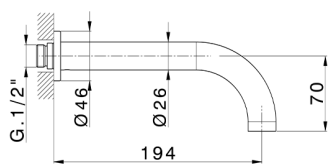

## Parte externa lavabo de pared BARCELONA\_BA013514

MODELO **BA013514**

Parte externa lavabo de pared, sin parte empotrada, para art. ZA033510

## Parte empotrada lavabo de pared EMPOTRADO\_ZA033510

MODELO **ZA033510**

Parte empotrada lavabo de pared, con dos monturas de apertura hacia la derecha

ACABADOS DISPONIBLES

**04** 04 Sin acabado

CARACTERÍSTICAS