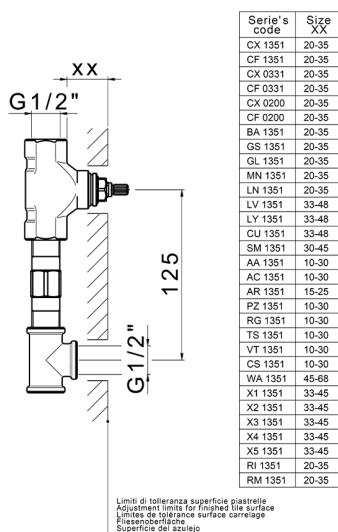

Parte empotrada lavabo de pared EMPOTRADO_ZA033510

MODELO **ZA033510**

Parte empotrada lavabo de pared, con dos monturas de apertura hacia la derecha

ACABADOS DISPONIBLES

04 04 Sin acabado

CARACTERÍSTICAS

Empotrado **1**

2025-01-15