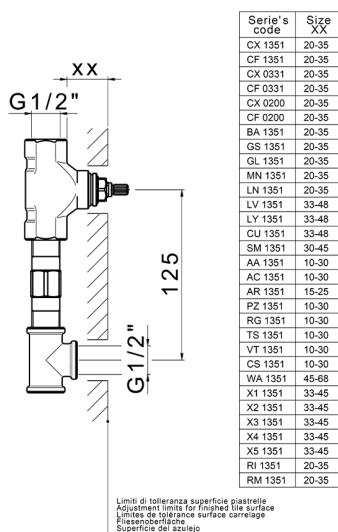

Parte externa lavabo de pared BARCELONA_BA013514

MODELO **BA013514**

Parte externa lavabo de pared, sin parte empotrada, para art. ZA033510

ACABADOS DISPONIBLES

-  **21** 21 Cromo
-  **2A** 2A Niquel Satinado Cepillado
-  **40** 40 Negro Mate

CARACTERÍSTICAS

Instalación **Empotrado**

Empotrado 1 **ZA033510**

Parte empotrada lavabo de pared EMPOTRADO_ZA033510

MODELO **ZA033510**

Parte empotrada lavabo de pared, con dos monturas de apertura hacia la derecha

ACABADOS DISPONIBLES

04 04 Sin acabado

CARACTERÍSTICAS

Empotrado **1**

2025-01-15