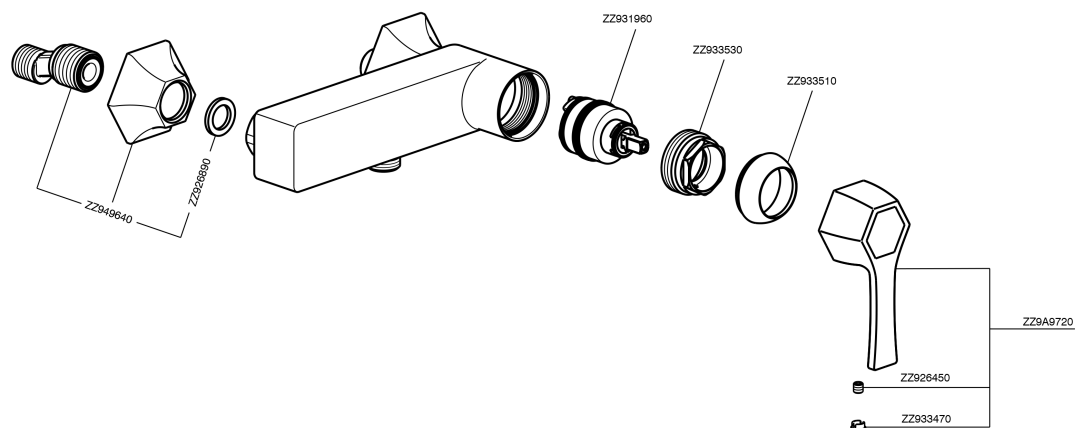

Ducha monomando CHERIE_CH000444

CH000444

<https://es.cisal.it/ducha-monomando-cheriech000444>

2024-11-01