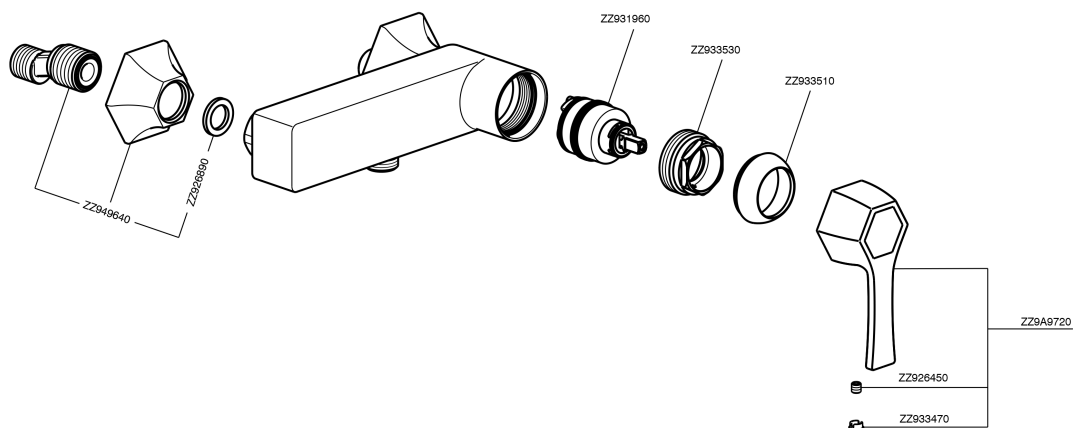

Ducha monomando CHERIE_CH000444

MODELO **CH000444**

Ducha monomando, sin conjunto ducha, conexión para flexible 1/2" M

ACABADOS DISPONIBLES

- 
6T 6T Cromo/Negro Mate
- 
7C 7C Oro/Negro Mate
- 
7D 7D Niquel Brillo/Negro Mate
- 
7E 7E Oro Rosa/Negro Mate

CARACTERÍSTICAS

Recambio Cartucho **ZZ93196000**

Cartucho Monomando 38 mm

Ducha monomando CHERIE_CH000444

CH000444

<https://es.cisal.it/ducha-monomando-cheriech000444>

2024-11-01