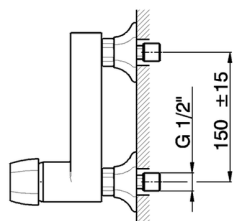

Ducha monomando CHERIE_CH000444

MODELO **CH000444**

Ducha monomando, sin conjunto ducha, conexión para flexible 1/2" M

ACABADOS DISPONIBLES

- 
6T 6T Cromo/Negro Mate
- 
7C 7C Oro/Negro Mate
- 
7D 7D Niquel Brillo/Negro Mate
- 
7E 7E Oro Rosa/Negro Mate

CARACTERÍSTICAS

Recambio Cartucho **ZZ93196000**

Cartucho Monomando 38 mm

Ducha monomando CHERIE_CH000444

CH000444

<https://es.cisal.it/ducha-monomando-cheriech000444>

2024-11-01