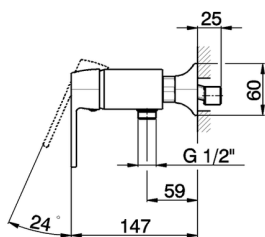

Ducha monomando CHERIE_CH000444

MODELO **CH000444**

Ducha monomando, sin conjunto ducha, conexión para flexible 1/2" M

ACABADOS DISPONIBLES

- 
6T 6T Cromo/Negro Mate
- 
7C 7C Oro/Negro Mate
- 
7D 7D Niquel Brillo/Negro Mate
- 
7E 7E Oro Rosa/Negro Mate

CARACTERÍSTICAS

Recambio Cartucho **ZZ93196000**

Cartucho Monomando 38 mm

Ducha monomando CHERIE_CH000444

CH000444

<https://es.cisal.it/ducha-monomando-cheriech000444>

2024-11-01