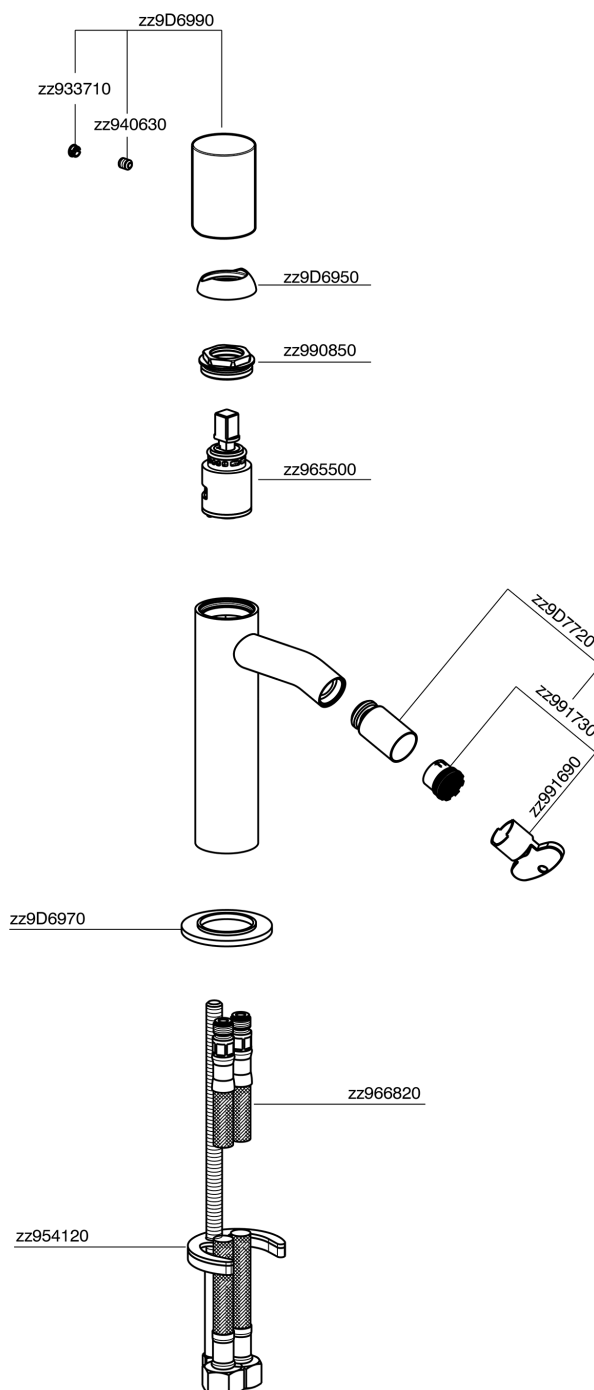

Bidé monomando SMOOTH X32_X3000564

MODELO **X3000564**

Bidé monomando, sin desagüe automático, latiguillos acero G.3/8", con palanca lisa, Inox AISI 316L

ACABADOS DISPONIBLES

-  **5H** 5H Dark Brass Brushed
-  **5L** 5L Brushed Black Titanium
-  **5N** 5N Oro Rosa Cepillado
-  **D1** D1 Inox Cepillado

CARACTERÍSTICAS

Recambio Cartucho **ZZ96550000**

Cartucho Monomando 25 mm

Bidé monomando SMOOTH X32_X3000564

X3000564

<https://es.cisal.it/bide-monomando-smooth-x32x3000564>

2024-10-18