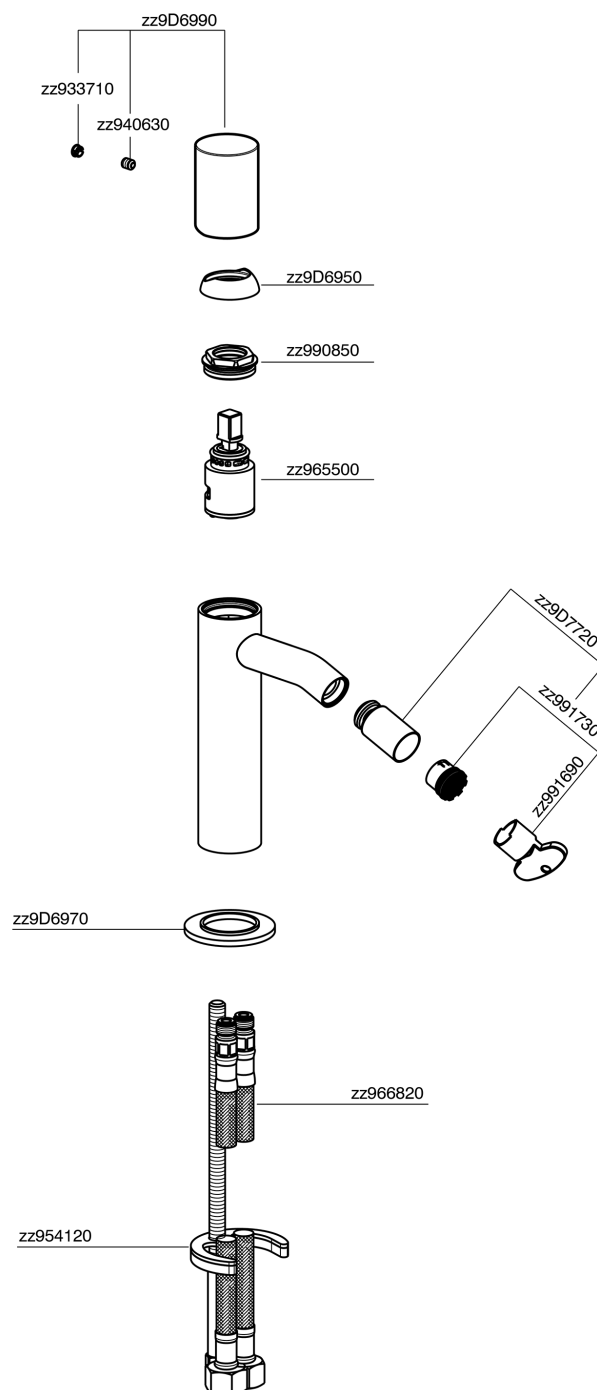

Bidé monomando SMOOTH X32_X3000564

MODELO **X3000564**

Bidé monomando, sin desagüe automático, latiguillos acero G.3/8", con palanca lisa, Inox AISI 316L

ACABADOS DISPONIBLES

-  **5H** 5H Dark Brass Brushed
-  **5L** 5L Brushed Black Titanium
-  **5N** 5N Oro Rosa Cepillado
-  **D1** D1 Inox Cepillado

CARACTERÍSTICAS

Recambio Cartucho **ZZ96550000**

Cartucho Monomando 25 mm

Bidé monomando SMOOTH X32_X3000564

X3000564

<https://es.cisal.it/bide-monomando-smooth-x32x3000564>

2024-10-18