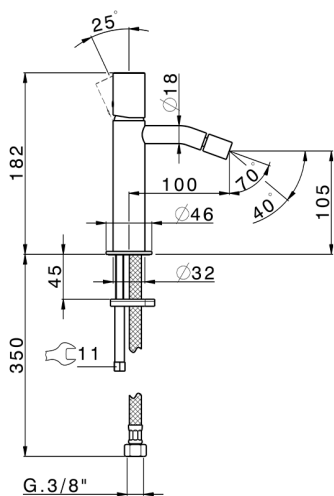

Bidé monomando SMOOTH X32_X3000564

MODELO **X3000564**

Bidé monomando, sin desagüe automático, latiguillos acero G.3/8", con palanca lisa, Inox AISI 316L

ACABADOS DISPONIBLES

-  **5H** 5H Dark Brass Brushed
-  **5L** 5L Brushed Black Titanium
-  **5N** 5N Oro Rosa Cepillado
-  **D1** D1 Inox Cepillado

CARACTERÍSTICAS

Recambio Cartucho **ZZ96550000**

Cartucho Monomando 25 mm

Bidé monomando SMOOTH X32_X3000564

X3000564

<https://es.cisal.it/bide-monomando-smooth-x32x3000564>

2024-10-18