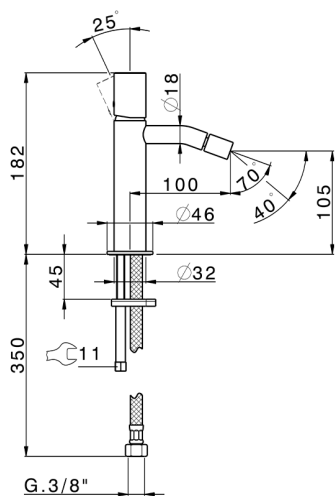

## Bidé monomando SMOOTH X32\_X3000564

MODELO **X3000564**

Bidé monomando, sin desagüe automático, latiguillos acero G.3/8", con palanca lisa, Inox AISI 316L

### CARACTERÍSTICAS

Recambio Cartucho **ZZ96550000**

**Cartucho Monomando 25 mm**