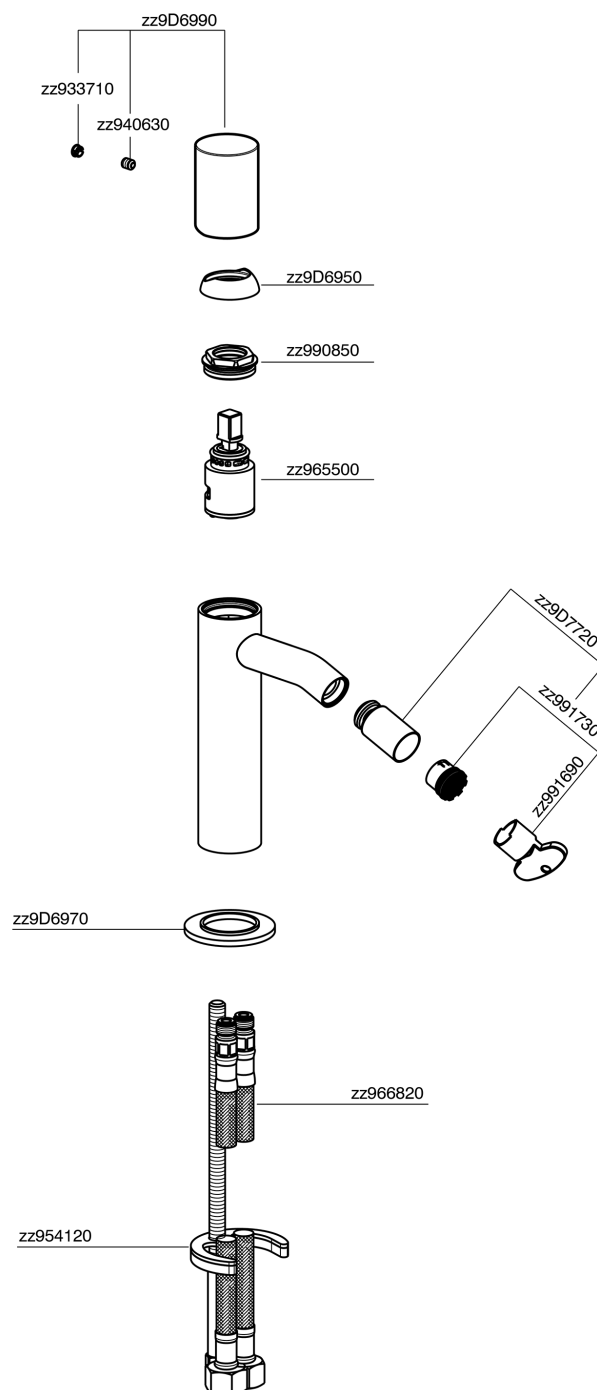

Bidé monomando SMOOTH X32_X3000564

X3000564

<https://es.cisal.it/bide-monomando-smooth-x32x3000564>

2024-10-18