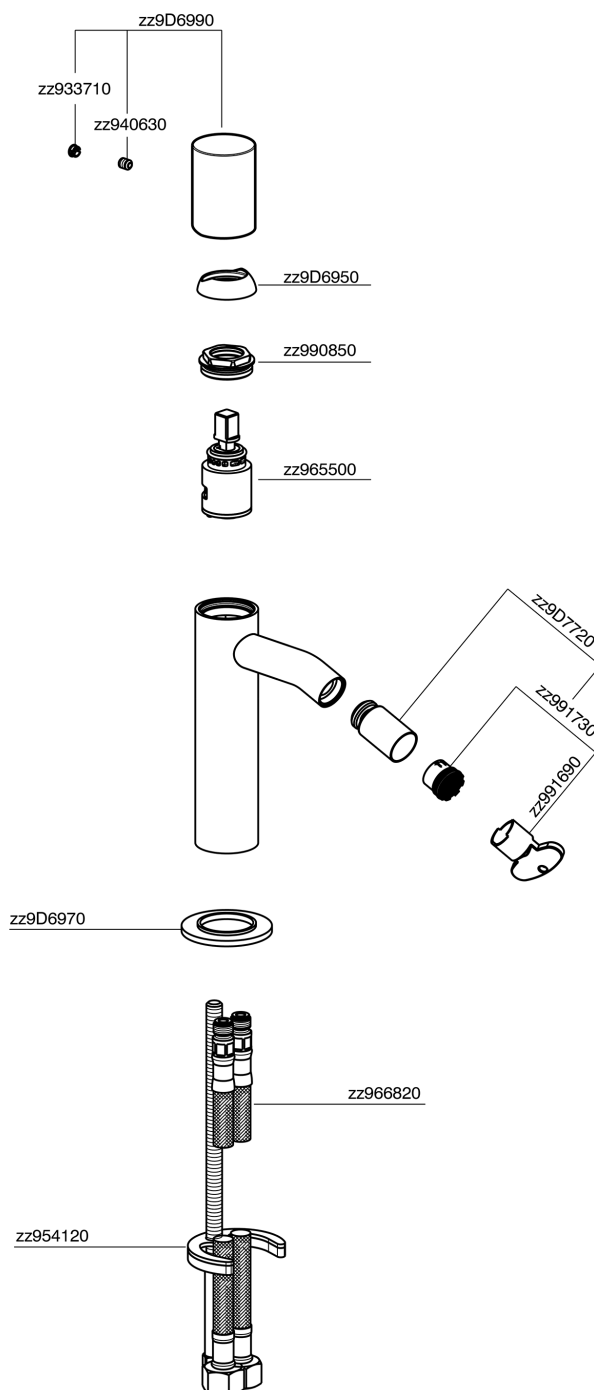

Bidé monomando SMOOTH X32_X3000564

X3000564

<https://es.cisal.it/bide-monomando-smooth-x32x3000564>

2024-10-18