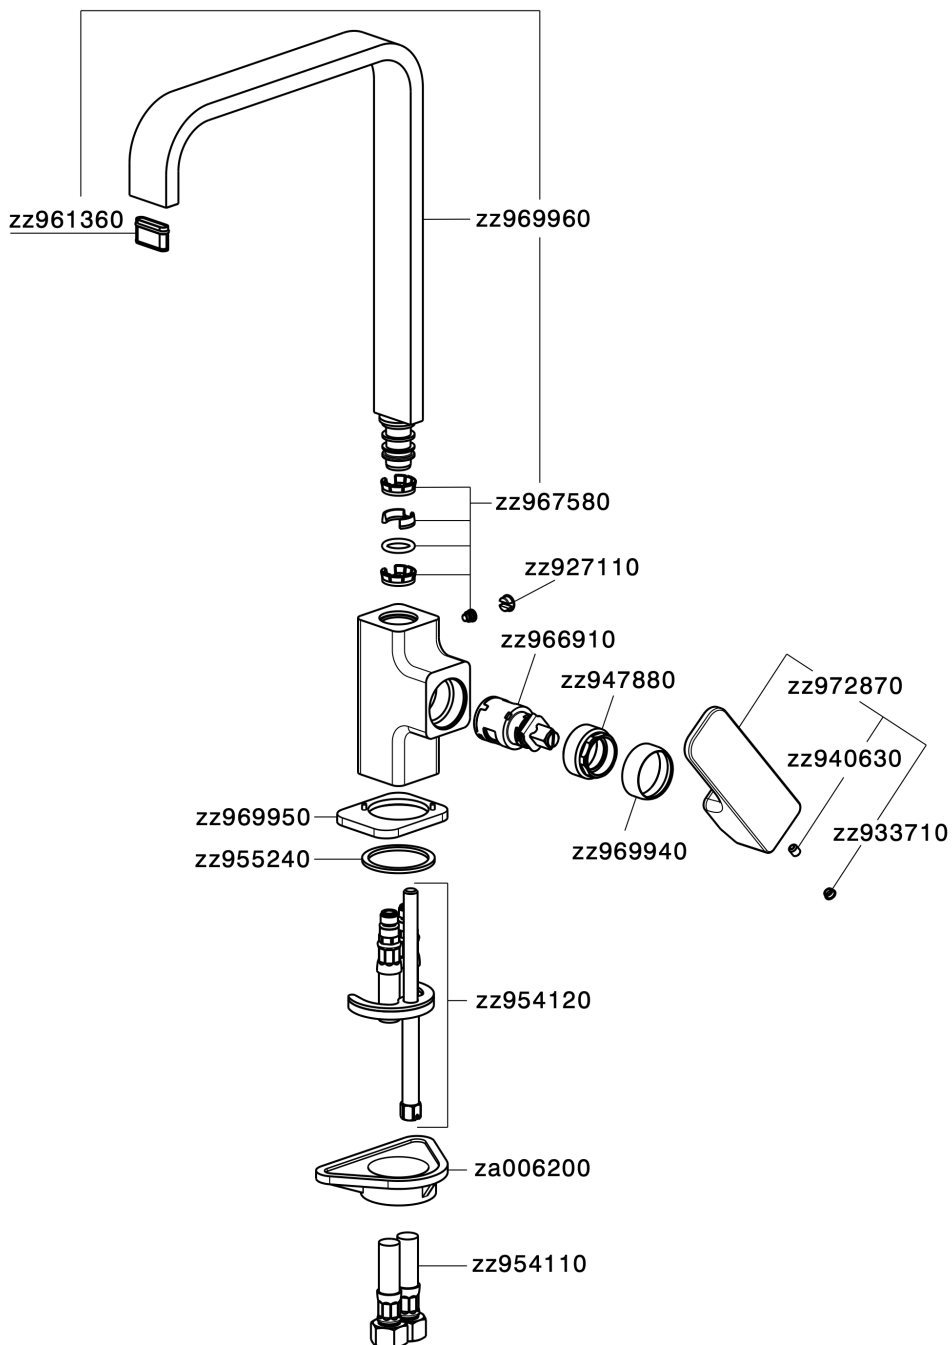

Fregadero monomando EnergySave KITCHEN_CU002535

CU002535

<https://es.cisal.it/fregadero-monomando-energysave-kitchen-cu002535>

2026-06-14