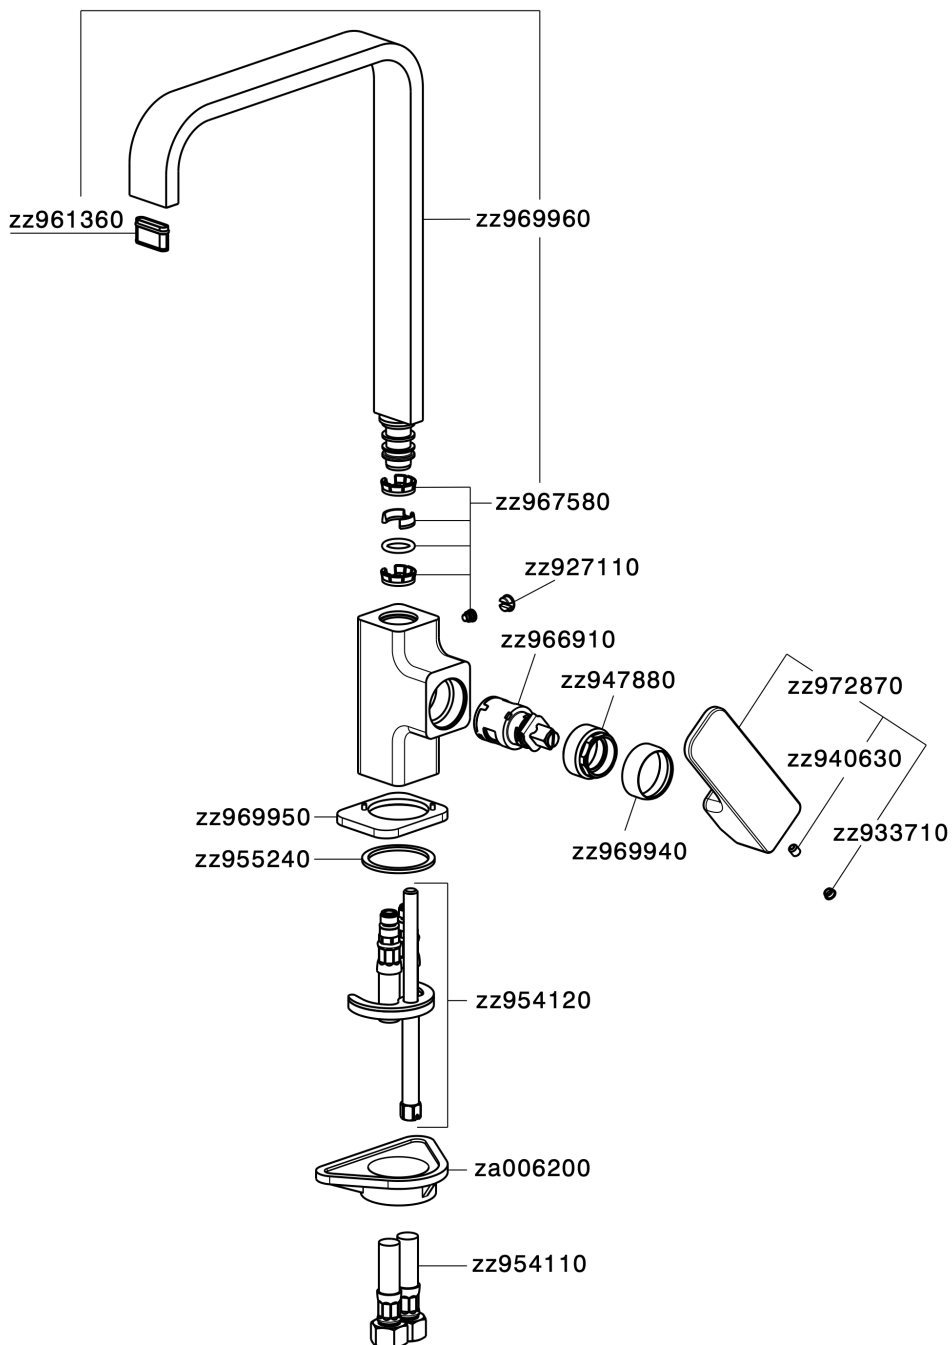

Fregadero monomando EnergySave KITCHEN_CU002535

CU002535

<https://es.cisal.it/fregadero-monomando-energysave-kitchen-cu002535>

2026-04-29