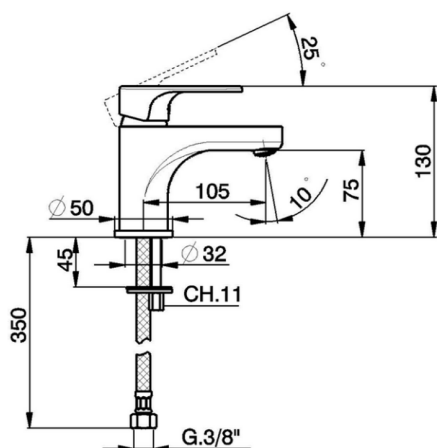

## Lavabo monomando ALMA\_A3000540

MODELO **A3000540**

Lavabo monomando, sin desagüe automático, latiguillos acero G.3/8"

### CARACTERÍSTICAS

Recambio Cartucho **ZZ95435000**

**Cartucho Monomando 35 mm**

### EcoStop

La función EcoStop limita el caudal del agua aproximadamente el 50% de la salida máxima con una leve resistencia en la maneta. Basta con empujar ligeramente más allá de la mitad del tope sólo cuando se requiera la salida máxima de agua. Esto permitirá ahorrar hasta un 50% de agua.