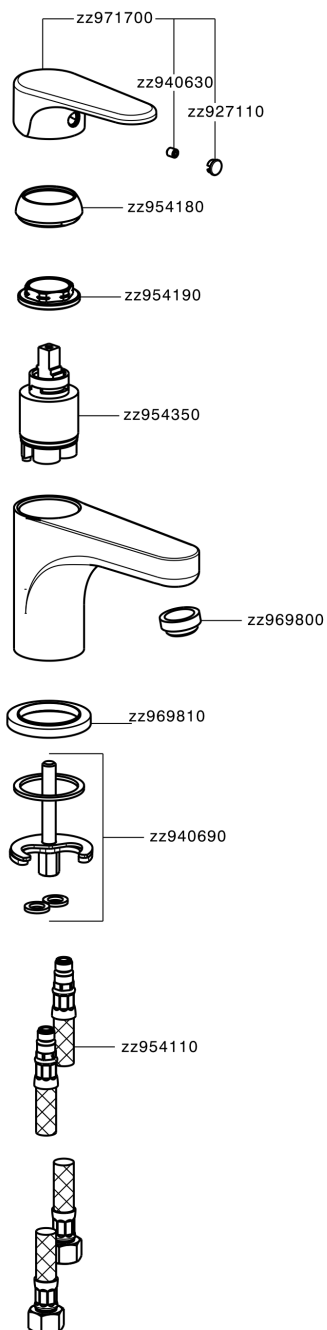

Lavabo monomando ALMA_A3000540

A3000540

<https://es.cisal.it/lavabo-monomando-alma-a3000540>

2026-05-03