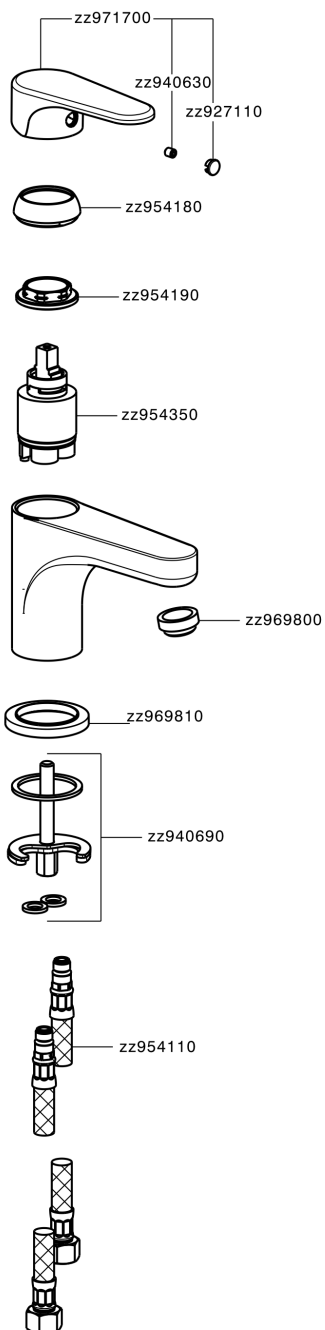

Lavabo monomando ALMA_A3000540

A3000540

<https://es.cisal.it/lavabo-monomando-alma-a3000540>

2026-05-03