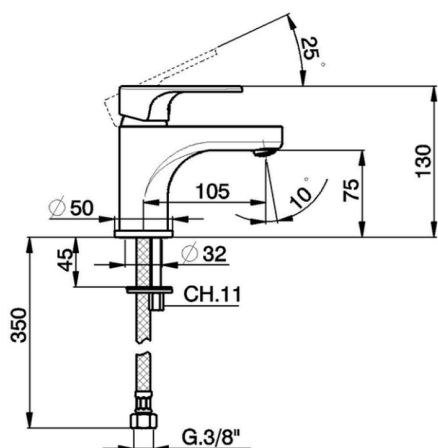

## Lavabo monomando ALMA\_A3000540

MODELO **A3000540**

Lavabo monomando, sin desagüe automático, latiguillos acero G.3/8"

### CARACTERÍSTICAS

Recambio Cartucho **ZZ95435000**

**Cartucho Monomando 35 mm**

### EcoStop

La función EcoStop limita el caudal del agua aproximadamente el 50% de la salida máxima con una leve resistencia en la maneta. Basta con empujar ligeramente más allá de la mitad del tope sólo cuando se requiera la salida máxima de agua. Esto permitirá ahorrar hasta un 50% de agua.