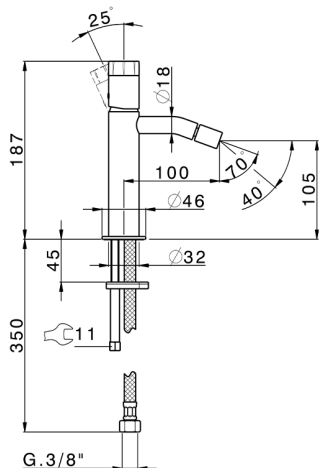

Bidé monomando MARBLE X32_X5000564

MODELO **X5000564**

Bidé monomando, sin desagüe automático, latiguillos acero G.3/8", con palanca de mármol, Inox AISI 316L

ACABADOS DISPONIBLES

5X 5X Acero Cepillado/Mármol Negro Marquina

CARACTERÍSTICAS

Recambio Cartucho **ZZ96550000**

Cartucho Monomando 25 mm

Bidé monomando MARBLE X32_X5000564

X5000564

<https://es.cisal.it/bide-monomando-marble-x32x5000564>

2024-09-16