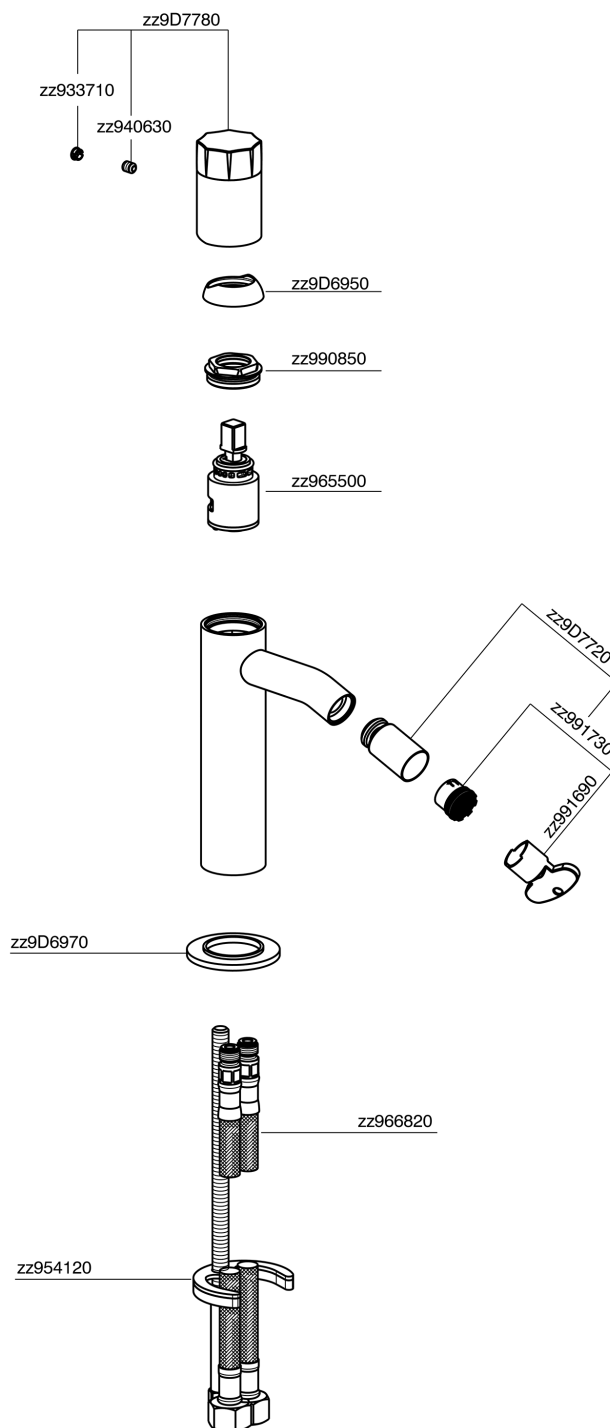

Bidé monomando MARBLE X32_X5000564

MODELO **X5000564**

Bidé monomando, sin desagüe automático, latiguillos acero G.3/8", con palanca de mármol, Inox AISI 316L

ACABADOS DISPONIBLES

5X 5X Acero Cepillado/Mármol Negro Marquina

CARACTERÍSTICAS

Recambio Cartucho **ZZ96550000**

Cartucho Monomando 25 mm

Bidé monomando MARBLE X32_X5000564

X5000564

<https://es.cisal.it/bide-monomando-marble-x32x5000564>

2024-09-16