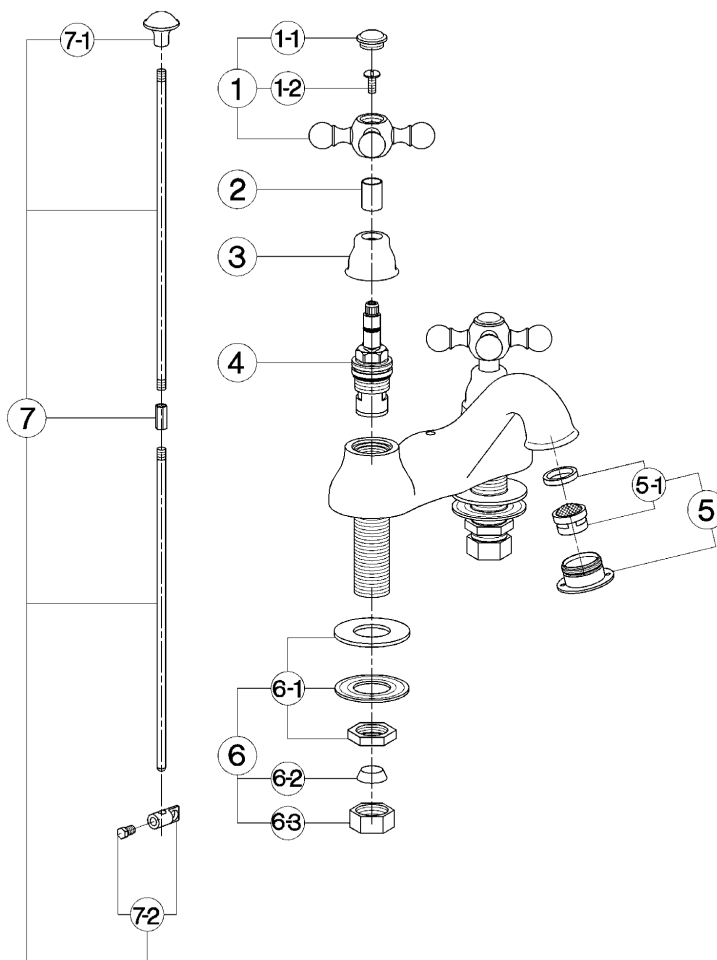

bar	PORTATA BOCCA DI EROGAZIONE * SPOUT FLOW RATE DURCHFLOSS WANNENEINLAUF DÉBIT BEC DEVERSEUR l/min.
0,5	9
1	13
2	18
3	22
4	25.5
5	28.5

* con resistenza silenziosa della classe di portata B (25.2 l/min. a 3 bar)
with hydraulic resistance of flow rate class B (25.2 l/min. at 3 bar)
mit geräuscharmen Widerstand der Durchflussklasse B (25.2 l/min. bei 3 bar)
avec aérateur classe B (25.2 l/min. à 3 bar)

NR.	DESCRIZIONE DESCRIPTION BESCHREIBUNG DÉSCRIPTION	N. CODICE CODE NO. WERKSNR. NR. CODE	NR.	DESCRIZIONE DESCRIPTION BESCHREIBUNG DÉSCRIPTION	N. CODICE CODE NO. WERKSNR. NR. CODE	NR.	DESCRIZIONE DESCRIPTION BESCHREIBUNG DÉSCRIPTION	N. CODICE CODE NO. WERKSNR. NR. CODE
1	Maniglia "AR" con vite e placchetta Handle with screw and plate "AR" Griff "AR" mit Schraube und Abdeckkappe Crosillon avec vis et plaque "AR"	ZZ 90307 0	5	Bordino con aeratore M. 24x1 "AR" Overfill with moussour M.24x1 "AR" Perlator M.24x1 "AR" Garniture avec moussour M.24x1 "AR"	ZZ 92785 0	7	Astina scarico 2 pezzi per batteria 4" "AR" Rod for 4" basin mixer "AR" Zugstange 4" Batterie "AR" Tige mélangeur 4" "AR"	ZZ 92787 0
1-1	Placchetta a vite maniglia "AR" Cap for handle "AR" Abdeckkappe "AR" Griff Plaque cache - vis crois. "AR"	ZZ 92617 0	5-1	Cartuccia per aeratore M. 24x1 Moussour cartridge M.24x1 Kar. 1/Perlator M.24x1 Cartouche x moussour M.24x1	ZZ 92695 0	7-1	Pomolo per astina batteria 4" "AR" Knob for pop-up rod 4" "AR" Zugknopf 1/Ablaufgam. 4" "AR" Pommeau - lige 4" "AR"	ZZ 92683 0
1-2	Vite M.4,5x10 lb. tc. zigrinata Screw M.4,5x10 Schraube M.4,5x10 Vis M.4,5x10	ZZ 92609 0	6	Set installazione batteria 4" Installation set 4" basin mixer Befestigungssat 4" Batterie Set installation mélangeur 4"	ZZ 92744 0	7-2	Morsetto astina scarico automatico 05,2 Connection for pop-up rod 05,2 Gelenkstueck 1/Zugstange 05,2 Jonction x tige vidage 05,2	ZZ 92638 0
2	Tubetto copriasta "AR" H.15,5 Sliding cover tube "AR" H.15,5 Abdeckkappe Oberteil "AR" H.15,5 Tube couvre-tige "AR" H.15,5	ZZ 92619 0	6-1	Set installazione rubinetto a colonna Installation set deck-mounted tap Befestigungssat Set installation	ZZ 92740 0			
3	Cappuccio coprivite 032 H.21 "AC" Escudocon 032 H.21 "AC" headvalve Abdeckkappe 032 H.21 "AC" Rosace couvre-vite 032 H.21 "AC"	ZZ 92652 0	6-2	Guarnizione conica NBR 90 SH. 17,8x13,6x6,8 Gasket NBR 90 SH. 17,8x13,6x6,8 Dichtung NBR 90 SH. 17,8x13,6x6,8 Joint conique NBR 90 SH. 17,8x13,6x6,8	ZZ 92688 0			
4	Vilone ceramico DX per monodori e gruppi "AC" Ceramic headvalve 1/2" right "AC"-short Keramikoberteil 1/2"-rechts-"AC"-kurz Tête céramique 1/2" droite "AC"- courte	ZZ 92858 0	6-3	Calotta 1/2" H.10 013,5 Nut 1/2" H.10 013,5 Mutter 1/2" H.10 013,5 Ecrou 1/2" H.10 013,5	ZZ 92612 0			

AC.10

AC000950

<https://es.cisal.it/lavabo-monobloc-4-arcana-ceramic-ac000950>

2026-05-03