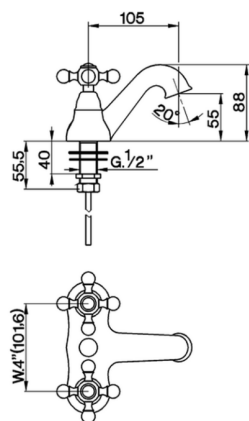

Lavabo monobloc 4" ARCANA CERAMIC_AC000950

MODELO **AC000950**

Lavabo monobloc 4",sin desagüe automático

ACABADOS DISPONIBLES

CARACTERÍSTICAS