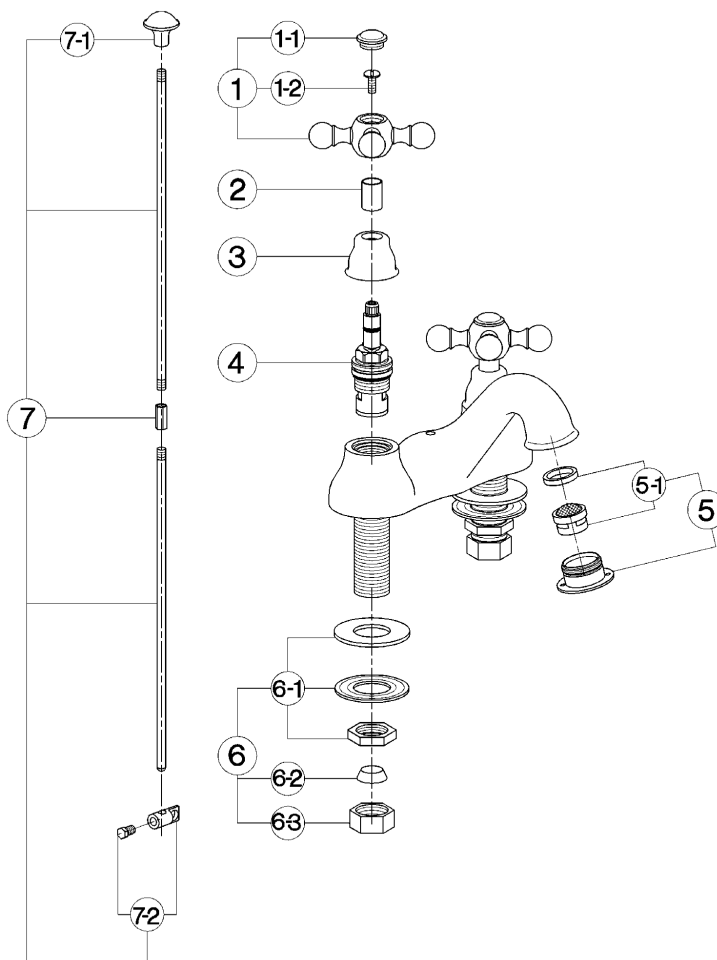

bar	PORTATA BOCCA DI EROGAZIONE * SPOUT FLOW RATE DURCHFLOSS WANNENEINLAUF DÉBIT BEC DEVERSEUR l/min.
0,5	9
1	13
2	18
3	22
4	25.5
5	28.5

* con resistenza silenziosa della classe di portata B (25.2 l/min. a 3 bar)
with hydraulic resistance of flow rate class B (25.2 l/min. at 3 bar)
mit geräuscharmen Widerstand der Durchflussklasse B (25.2 l/min. bei 3 bar)
avec aérateur classe B (25.2 l/min. à 3 bar)

NR.	DESCRIZIONE DESCRIPTION BESCHREIBUNG DÉSCRIPTION	N. CODICE CODE NO. WERKSNR. NR. CODE	NR.	DESCRIZIONE DESCRIPTION BESCHREIBUNG DÉSCRIPTION	N. CODICE CODE NO. WERKSNR. NR. CODE	NR.	DESCRIZIONE DESCRIPTION BESCHREIBUNG DÉSCRIPTION	N. CODICE CODE NO. WERKSNR. NR. CODE
1	Maniglia "AR" con vite e placchetta Handle with screw and plate "AR" Griff "AR" mit Schraube und Abdeckkappe Crosillon avec vis et plaque "AR"	ZZ 90307 0	5	Bordino con aeratore M. 24x1 "AR" Overfill with mousseur M.24x1 "AR" Perlator M.24x1 "AR" Garniture avec mousseur M.24x1 "AR"	ZZ 92785 0	7	Astina scarico 2 pezzi per batteria 4" "AR" Rod for 4" basin mixer "AR" Zugstange 4" Batterie "AR" Tige mélangeur 4" "AR"	ZZ 92787 0
1-1	Placchetta a vite maniglia "AR" Cap for handle "AR" Abdeckkappe "AR" Griff Plaque cache - vis crois. "AR"	ZZ 92617 0	5-1	Cartuccia per aeratore M. 24x1 Mousseur cartridge M.24x1 Kar. 1/Perlator M.24x1 Cartouche x mousseur M.24x1	ZZ 92695 0	7-1	Pomolo per astina batteria 4" "AR" Knob for pop-up rod 4" "AR" Zugknopf 1/Ablaufgam. 4" "AR" Pommeau - lige 4" "AR"	ZZ 92683 0
1-2	Vite M.4,5x10 lb. tc. zigrinata Screw M.4,5x10 Schraube M.4,5x10 Vis M.4,5x10	ZZ 92609 0	6	Set installazione batteria 4" Installation set 4" basin mixer Befestigungssat 4" Batterie Set installation mélangeur 4"	ZZ 92744 0	7-2	Morsetto astina scarico automatico Ø5,2 Connection for pop-up rod Ø5,2 Gelenkstueck 1/Zugstange Ø5,2 Jonction x tige vidage Ø5,2	ZZ 92638 0
2	Tubetto copriasta "AR" H.15,5 Sliding cover tube "AR" H.15,5 Abdeckkappe Oberteil "AR" H.15,5 Tube couvre-tige "AR" H.15,5	ZZ 92619 0	6-1	Set installazione rubinetto a colonna Installation set deck-mounted tap Befestigungssat Set installation	ZZ 92740 0			
3	Cappuccio coprivite Ø32 H.21 "AC" Escudo Ø32 H.21 "AC" headvalve Abdeckkappe Ø32 H.21 "AC" Rosace couvre-vite Ø32 H.21 "AC"	ZZ 92652 0	6-2	Guarnizione conica NBR 90 SH. 17,8x13,6x6,8 Gasket NBR 90 SH. 17,8x13,6x6,8 Dichtung NBR 90 SH. 17,8x13,6x6,8 Joint conique NBR 90 SH. 17,8x13,6x6,8	ZZ 92688 0			
4	Vilone ceramico DX per monodori e gruppi "AC" Ceramic headvalve 1/2" right "AC"-short Keramikoberteil 1/2"-rechts-"AC"-kurz Tête céramique 1/2" droite "AC"- courte	ZZ 92858 0	6-3	Calotta 1/2" H.10 Ø13,5 Nut 1/2" H.10 Ø13,5 Mutter 1/2" H.10 Ø13,5 Ecrou 1/2" H.10 Ø13,5	ZZ 92612 0			

AC.10

AC000950

<https://es.cisal.it/lavabo-monobloc-4-arcana-ceramic-ac000950>

2026-05-03