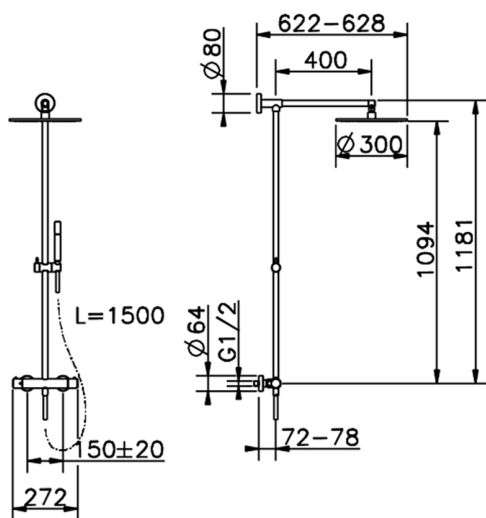

## Columna termostática ducha 2 funciones COLUMNS DUCHA\_SMC78010

MODELO **SMC78010**

Columna termostática ducha 2 funciones, devia stop 2 salidas, columna fija, soporte duchita corredero en Latón, duchita una función minimal de Latón, rociador redondo Ø 300 mm es. 8 mm de LATÓN, flexible liso SUPREME 150 cm

ACABADOS DISPONIBLES

-  **21** 21 Cromo
-  **2B** 2B Níquel Brillo
-  **40** 40 Negro Mate
-  **4Q** 4Q Blanco Mate

CARACTERÍSTICAS

Recambio Cartucho **24.04A.PP**

**Cartucho Termostático Plus P 8X20**

### DeviaStop

La tecnología Cisal DeviaStop le permite ajustar el caudal de agua y dirigirla hacia la salida elegida (rociador superior, ducha de mano, etc.).