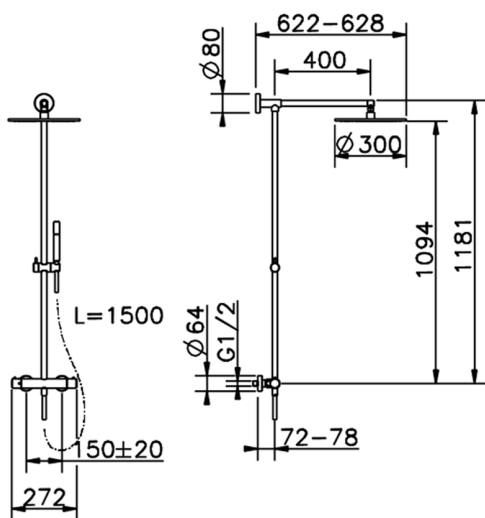

## Columna termostática ducha 2 funciones COLUMNAS DUCHA\_SMC78010

MODELO **SMC78010**

Columna termostática ducha 2 funciones, devia stop 2 salidas, columna fija, soporte duchita corredero en Latón, duchita una función minimal de Latón, rociador redondo Ø 300 mm es. 8 mm de LATÓN, flexible liso SUPREME 150 cm

ACABADOS DISPONIBLES

-  **21** 21 Cromo
-  **2B** 2B Níquel Brillo
-  **40** 40 Negro Mate
-  **4Q** 4Q Blanco Mate

CARACTERÍSTICAS

Recambio Cartucho **24.04A.PP**

**Cartucho Termostático Plus P 8X20**

### DeviaStop

La tecnología Cisal DeviaStop le permite ajustar el caudal de agua y dirigirla hacia la salida elegida (rociador superior, ducha de mano, etc.).