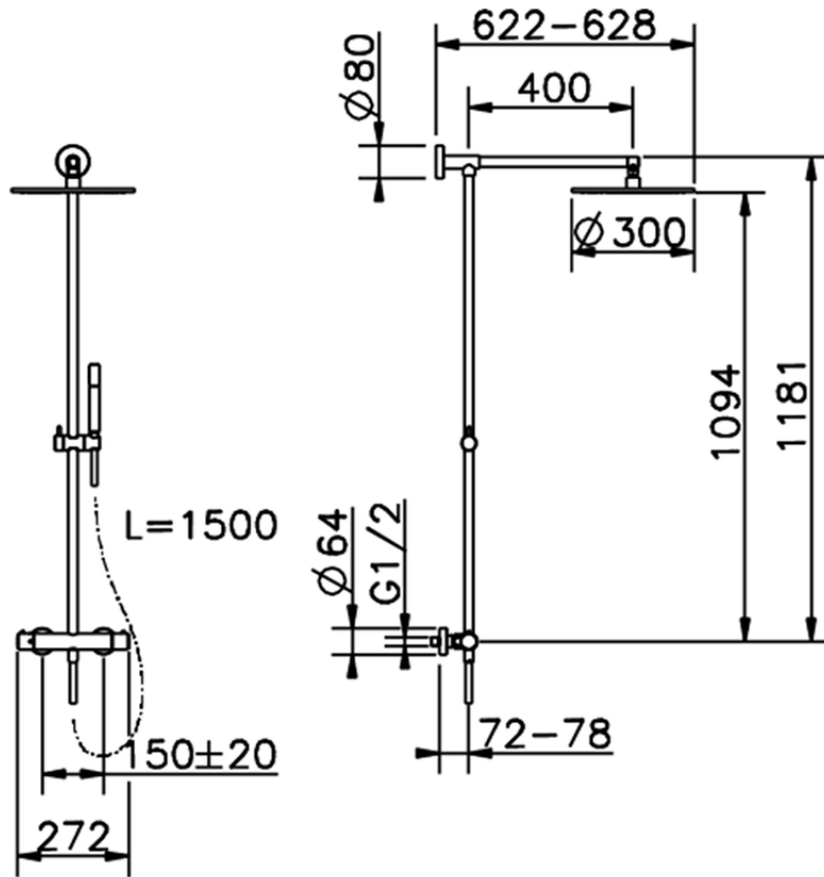

Columna termostática ducha 2 funciones COLUMNAS DUCHA_SMC78010

SMC78010

<https://es.cisal.it/columna-termostatica-ducha-2-funciones-columnas-ducha-smc78010>

2026-05-01