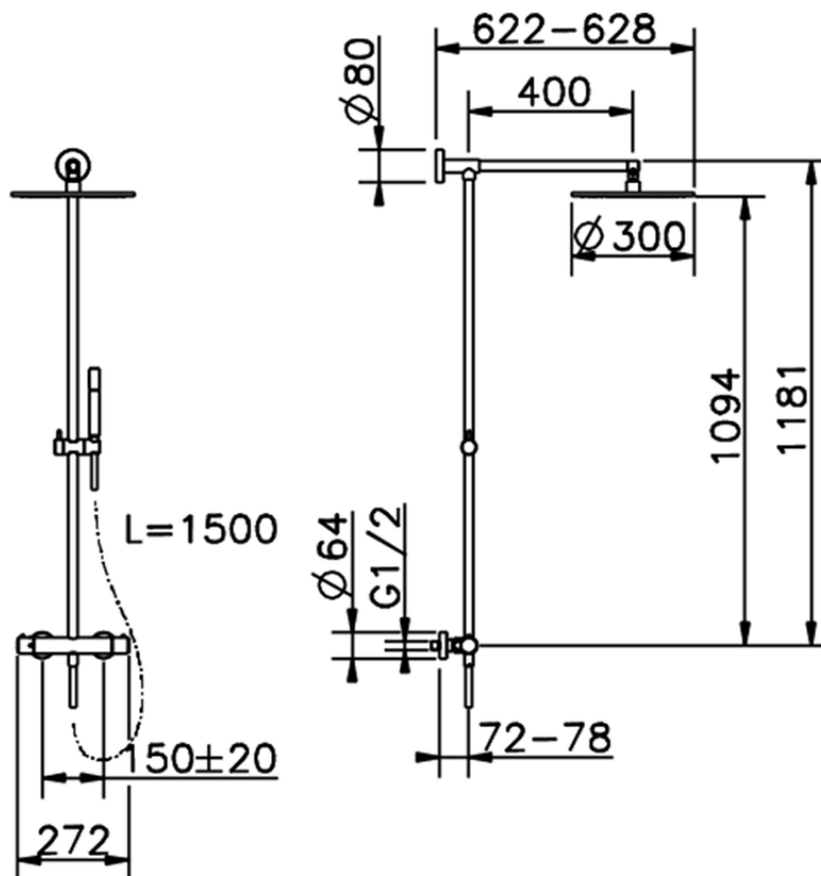

## Columna termostática ducha 2 funciones COLUMNAS DUCHA\_SMC78010

SMC78010

<https://es.cisal.it/columna-termostatica-ducha-2-funciones-columnas-ducha-smc78010>

2026-04-29