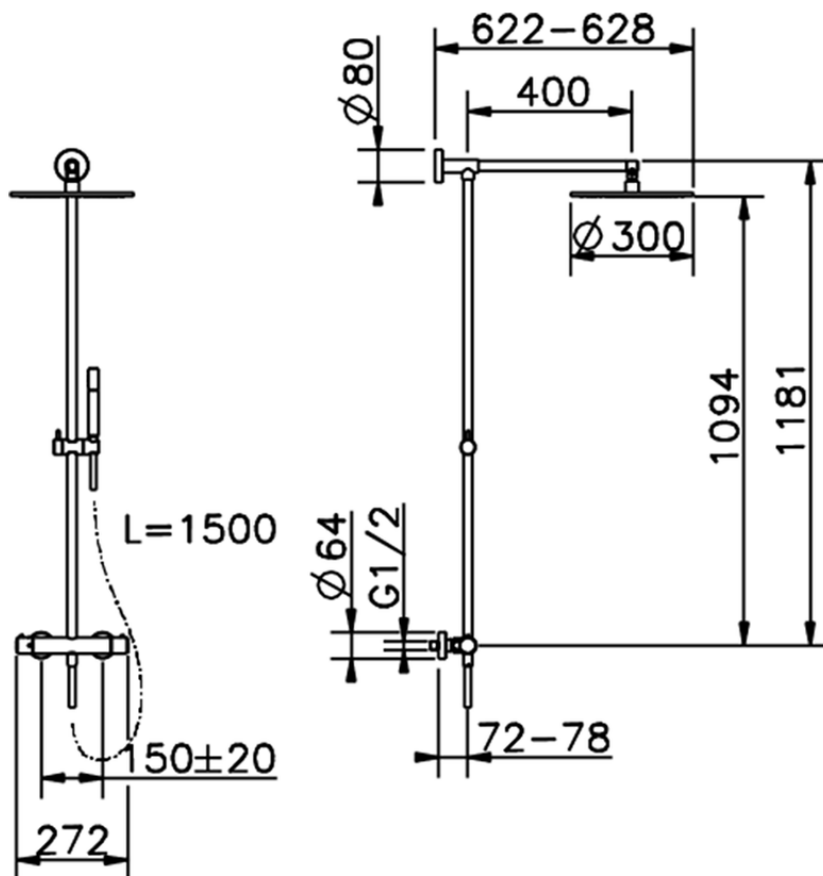

Columna termostática ducha 2 funciones COLUMNAS DUCHA_SMC78010

SMC78010

<https://es.cisal.it/columna-termostatica-ducha-2-funciones-columnas-ducha-smc78010>

2026-06-15