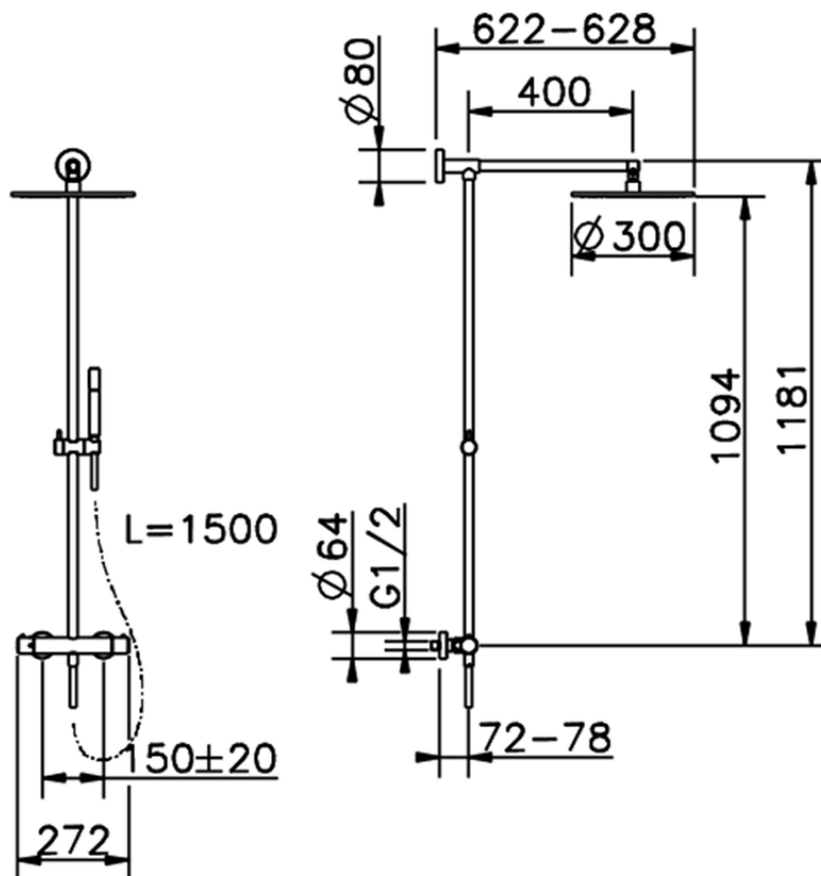

Columna termostática ducha 2 funciones COLUMNAS DUCHA_SMC78010

SMC78010

<https://es.cisal.it/columna-termostatica-ducha-2-funciones-columnas-ducha-smc78010>

2026-06-14