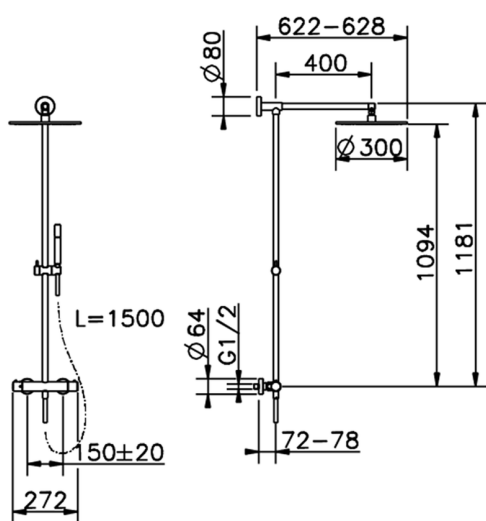

Columna termostática ducha 2 funciones COLUMNS DUCHA_SMC78010

MODELO **SMC78010**

Columna termostática ducha 2 funciones, devia stop 2 salidas, columna fija, soporte duchita corredero en Latón, duchita una función minimal de Latón, rociador redondo Ø 300 mm es. 8 mm de LATÓN, flexible liso SUPREME 150 cm

ACABADOS DISPONIBLES

-  **21** 21 Cromo
-  **2B** 2B Níquel Brillo
-  **40** 40 Negro Mate
-  **4Q** 4Q Blanco Mate

CARACTERÍSTICAS

Recambio Cartucho **24.04A.PP**

Cartucho Termostático Plus P 8X20

DeviaStop