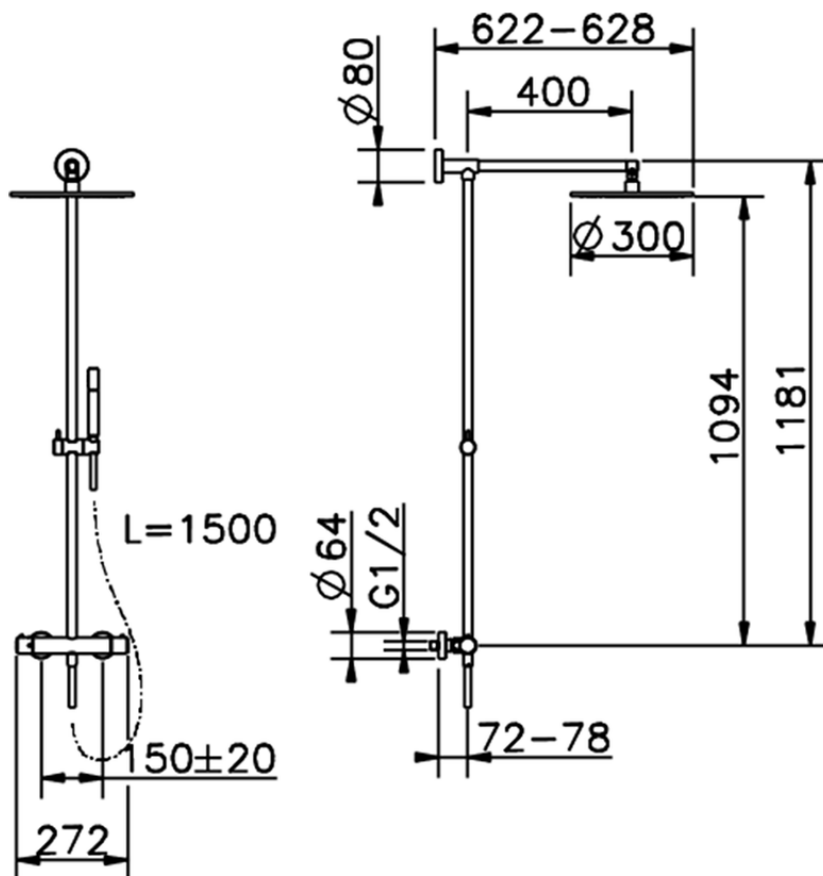

Columna termostática ducha 2 funciones COLUMNAS DUCHA_SMC78010

SMC78010

<https://es.cisal.it/columna-termostatica-ducha-2-funciones-columnas-ducha-smc78010>

2026-05-30