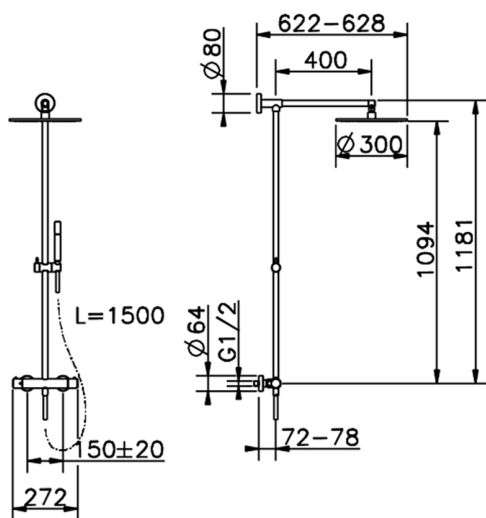

Columna termostática ducha 2 funciones COLUMNAS DUCHA_SMC78010

MODELO **SMC78010**

Columna termostática ducha 2 funciones, devia stop 2 salidas, columna fija, soporte duchita corredero en Latón, duchita una función minimal de Latón, rociador redondo Ø 300 mm es. 8 mm de LATÓN, flexible liso SUPREME 150 cm

ACABADOS DISPONIBLES

-  **21** 21 Cromo
-  **2B** 2B Niquel Brillo
-  **40** 40 Negro Mate
-  **4Q** 4Q Blanco Mate

CARACTERÍSTICAS

Recambio Cartucho **24.04A.PP**

Cartucho Termostático Plus P 8X20

DeviaStop