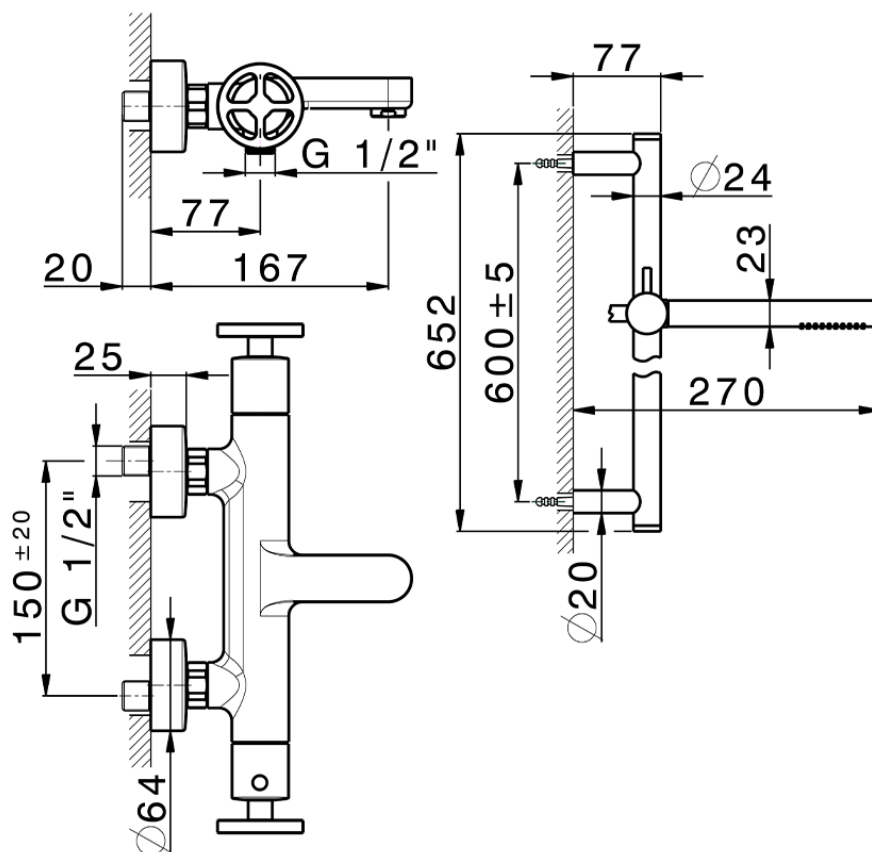

## Bañera termostática con barra-corrediza GRACE\_MNS21016

MNS21016

<https://es.cisal.it/banera-termostatica-con-barra-corrediza-grace-mns21016>

2026-06-13