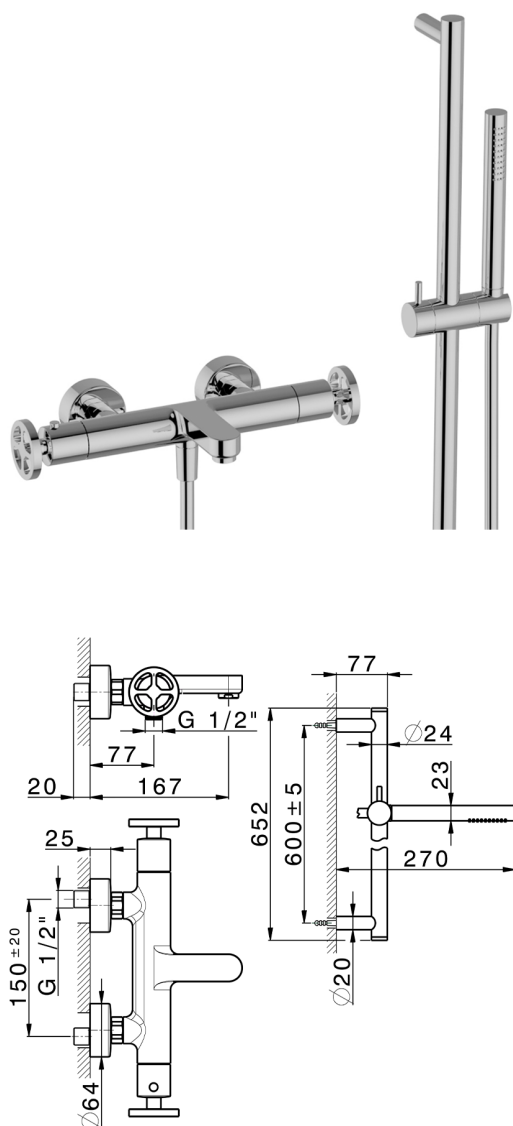

Bañera termostática con barra-corrediza GRACE_MNS21016

MODELO **MNS21016**

Bañera termostática con barra-corrediza, barra 60 cm con soporte corredero, duchita una función Ø 22,5 mm de Latón, flexible liso SUPREME 150 cm

ACABADOS DISPONIBLES

-  **21** 21 Cromo
-  **2F** 2F Niquel Cepillado
-  **2W** 2W Oro Cepillado
-  **5H** 5H Dark Brass Brushed
-  **5L** 5L Brushed Black Titanium
-  **6T** 6T Cromo/Negro Mate

CARACTERÍSTICAS

Recambio Cartucho **22.04A.AR - ZZ97279004**

Cartucho Termostático Argo 2 (filtro lungo)

DeviaStop

La tecnología Cisol DeviaStop le permite ajustar el caudal de agua y dirigirla hacia la salida elegida (rociador superior, ducha de mano, etc.).